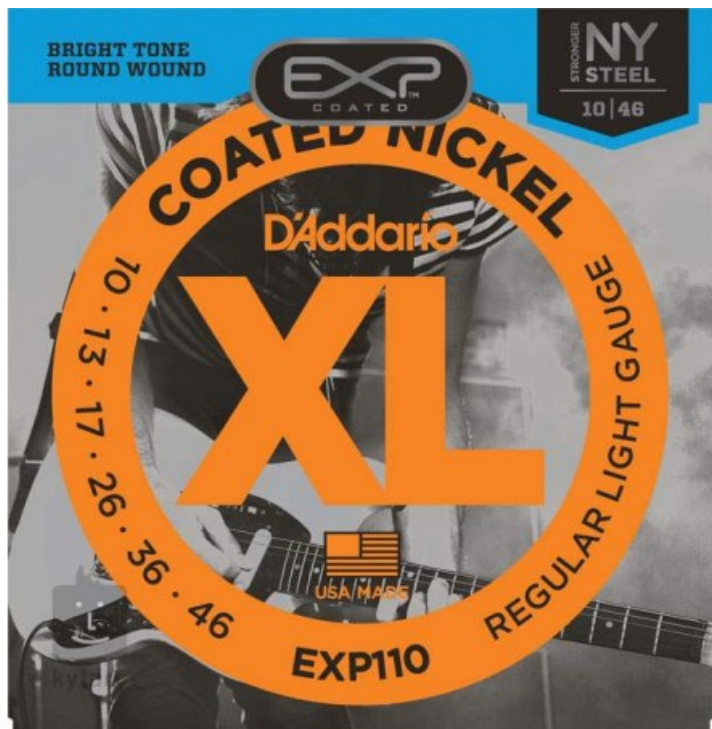

## D'ADDARIO EXP110 COATED NICKEL REGULAR LIGHT 10/46

**11,90 € tax included**

Reference: DAEXP110

D'ADDARIO EXP110 COATED NICKEL REGULAR LIGHT 10/46

### D'ADDARIO EXP110 COATED NICKEL REGULAR LIGHT 10/46

Il set EXP110 offre toni e prestazioni identiche a quelle del più venduto EXL110 con una durata quadrupla delle corde. La scalatura 10-46 è la più comune grazie alla combinazione perfetta di flessibilità e timbro che la caratterizza.