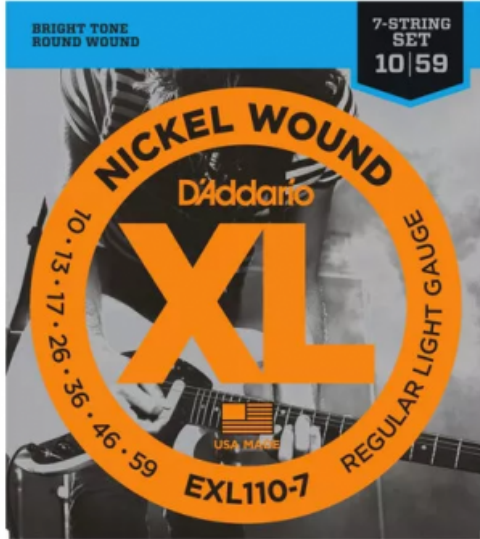

## D'ADDARIO EXL110-7 NICKEL REGULAR LIGHT 7 STRINGS 10/59

**9,40 € tax included**

Reference: DAEXL1107

D'ADDARIO EXL110-7 NICKEL REGULAR LIGHT 7  
CORDE 10/59

### D'ADDARIO EXL110-7 NICKEL REGULAR LIGHT 7 CORDE 10/59

Le XL Nickel Wound, le corde D'Addario più famose per chitarra elettrica, hanno un'anima esagonale in acciaio al carbonio rivestita con precisione in acciaio nichelato. Ne risultano corde caratterizzate da un timbro brillante e duraturo e da un'intonazione eccezionale, perfette per un'ampia varietà di chitarre e generi musicali.

Scalatura: PL010 - PL013 - PL017 - NW026 - NW036 - NW046 - NW059