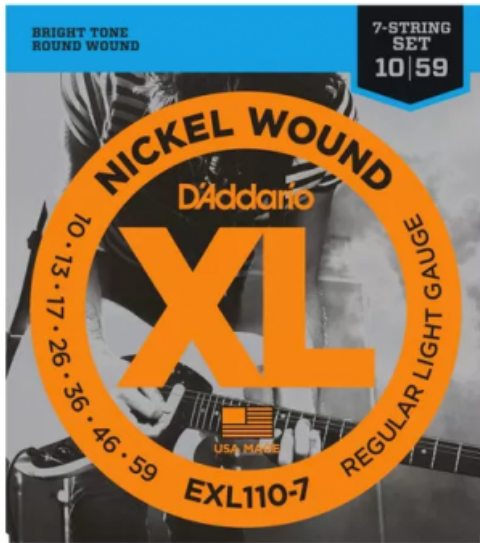

## D'ADDARIO EXL110-7 NICKEL REGULAR LIGHT 7 STRINGS 10/59

**9,40 € tax included**

Reference: DAEXL1107

D'ADDARIO EXL110-7 NICKEL REGULAR LIGHT 7  
CORDE 10/59

### D'ADDARIO EXL110-7 NICKEL REGULAR LIGHT 7 CORDE 10/59

Le XL Nickel Wound, le corde D'Addario più famose per chitarra elettrica, hanno un'anima esagonale in acciaio al carbonio rivestita con precisione in acciaio nichelato. Ne risultano corde caratterizzate da un timbro brillante e duraturo e da un'intonazione eccezionale, perfette per un'ampia varietà di chitarre e generi musicali.

Scalatura: PL010 - PL013 - PL017 - NW026 - NW036 - NW046 - NW059