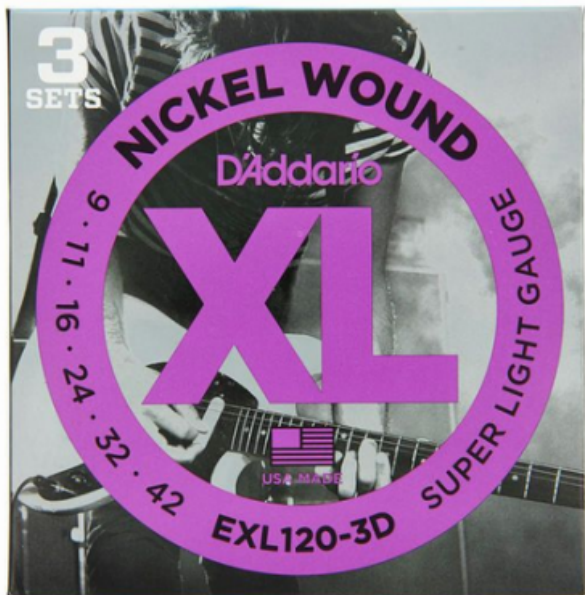

D'ADDARIO EXL120-3D SET 3 MUTE NICKEL WOUND - SUPER LIGHT - 9-42

19,90 € tax included

Reference: DAEXL1203D

D'ADDARIO EXL120 SET DI 3 MUTE NICKEL WOUND, SUPER LIGHT, 9-42

Corde D'Addario EXL120 chitarra elettrica, Nickel Wound, Regular Light, 9-42

Il set D'Addario EXL120, il set più venduto del mondo, offre la giusta combinazione tra timbro, flessibilità e durata. Il set standard per la maggior parte delle chitarre elettriche.

Le XL Nickel Wound, le corde D'Addario più famose per chitarra elettrica, hanno un'anima esagonale in acciaio al carbonio rivestita con precisione in acciaio nichelato. Ne risultano corde caratterizzate da un timbro brillante e duraturo e da un'intonazione eccezionale, perfette per un'ampia varietà di chitarre e generi musicali.

- Set D'Addario più venduto di corde per chitarra elettrica
- Corde round wound con rivestimento in acciaio nichelato per un timbro brillante
- Buste eco-friendly, anti corrosione per corde sempre fresche
- Realizzate negli Stati Uniti per garantire la più alta qualità e prestazioni ottimali

Calibri corde: Acciaio .009, .011, .016, Nickel Wound .024, .032, .042