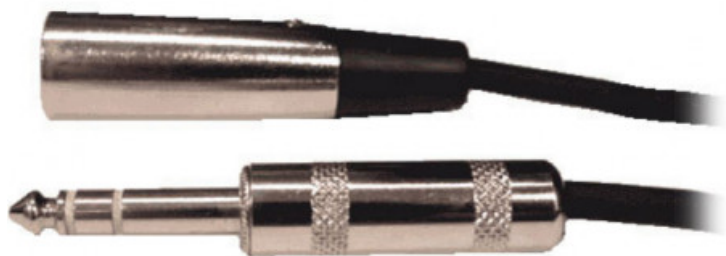

SHURE PA730 CAVO BILANCIATO XLR-M / TRS 3MT

25,00 € tax included

Reference: SHPA730

SHURE PA730 CAVO BILANCIATO XLR-M / TRS 3MT

Cavo audio bilanciato da XLR Maschio a TRS , lunghezza 3mt