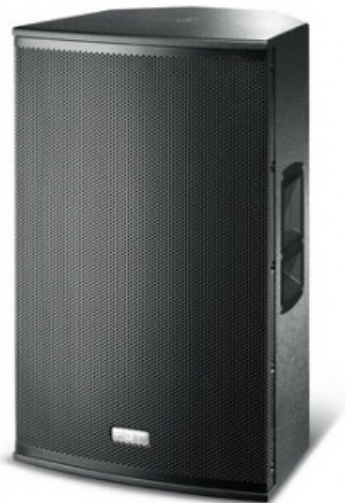

## FBT X-PRO 10A + COVER IN OMAGGIO

**439,00 € tax included**

Reference: FBXPRO10A

**FBT X-PRO 10A DIFFUSORE ATTIVO 1000W  
+ COVER IN OMAGGIO !!!**

**\*\*\* ULTIMO PEZZO IN ESPOSIZIONE \*\*\***

**FBT X-PRO 10A + COVER IN OMAGGIO !!!**

**\*\*\* ULTIMO PEZZO IN ESPOSIZIONE \*\*\***

Sistema a 2 vie biamplificato bass reflex

Potenza: 1000w

Woofers custom FBT da 250mm (10") con bobina da 50mm (2")

Driver HF da 25mm (1") e bobina da 35mm (1.4")

Risposta in frequenza: 58Hz - 20KHz

SPL max: 126dB

Tromba a direttività costante H80° x V50°

Connettore: Input XLR con loop

Utilizzabile come monitor inclinato a 35°