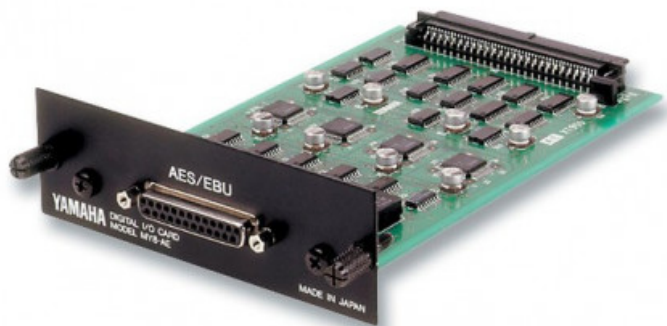

YAMAHA MY8AE

209,30 € tax included

Reference: YAMY8AE

YAMAHA MY8AE

YAMAHA MY8-AE SCHEDA AES/EBU

La scheda per l'interfaccia digitale con otto ingressi e otto uscite in formato AES/EBU. Connettore D-sub 25-pin x1. Risoluzione: 24-bit. Prodotti supportati: DM2000, 02R96, PM1D, 01V, DME32, AW4416, D24, AD824 e DA824.