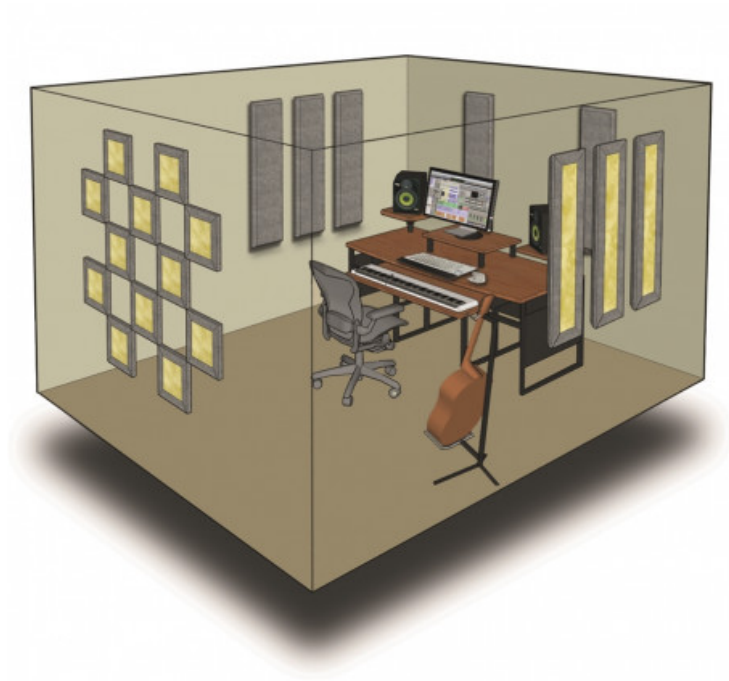

## London 10 Grigio

**937,70 € tax included**

Reference: G7400003084

London 10 Grigio

Il Kit perfetto per un Project Studio". Comprende 20 pannelli per controllare le prime riflessioni e i delay nonchè per aiutare nel missaggio. Ogni pannello è realizzato in lana di vetro di alta qualità. Il kit viene fornito con clip, viti e tasseli a muro. Colore Grigio.

Z900-0100-08"