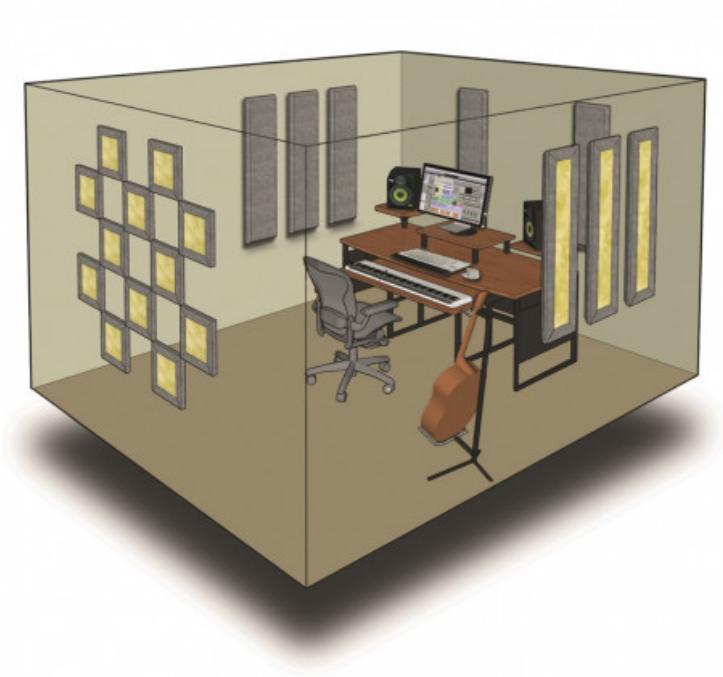

London 10 Beige

937,70 € tax included

Reference: G7400003082

London 10 Beige

Il Kit perfetto per un Project Studio". Comprende 20 pannelli per controllare le prime riflessioni e i delay nonchè per aiutare nel missaggio. Ogni pannello è realizzato in lana di vetro di alta qualità. Il kit viene fornito con clip, viti e tasseli a muro. Colore Beige.

Z900-0100-03"