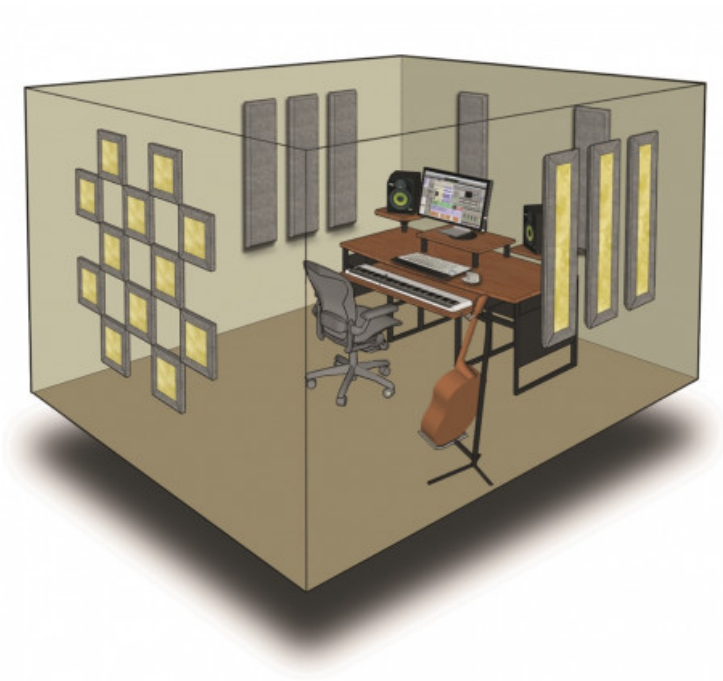

London 10 Nero

937,70 € tax included

Reference: G7400003080

London 10 Nero

Il Kit perfetto per un Project Studio". Comprende 20 pannelli per controllare le prime riflessioni e i delay nonchè per aiutare nel missaggio. Ogni pannello è realizzato in lana di vetro di alta qualità. Il kit viene fornito con clip, viti e tasseli a muro. Colore Nero.