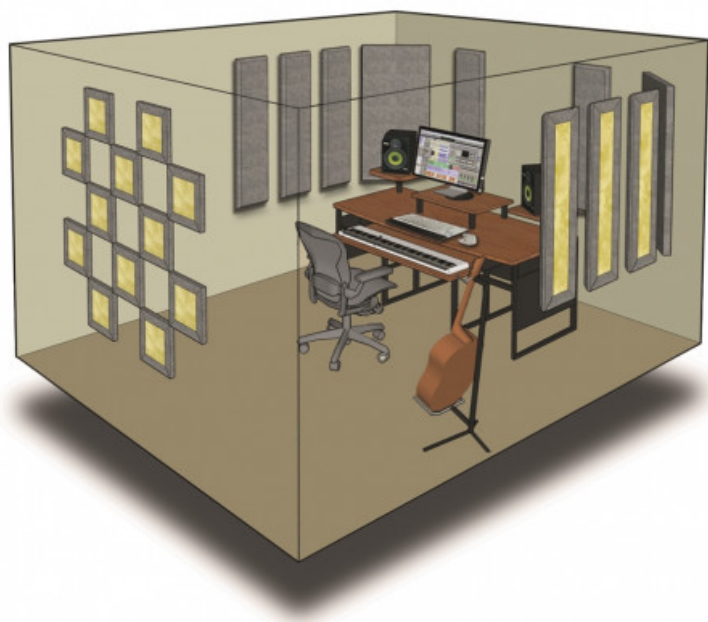

London 12 Grigio

1.488,40 € tax included

Reference: G7400003014

London 12 Grigio

Kit per una stanza di m.3,048 x m.3,657 Kit per una stanza di m.3,048 x m.3,657. Comprende 8 pannelli mod. Control Columns da cm.30,48x121,92x5,08 con 16 clips; 2 pannelli Broadband da cm.61,00x121,92x5,08 con 8 clips; 12 Scatter Block da cm.30,48x30,48x2,54 con 12 clips. Colore Grigio.