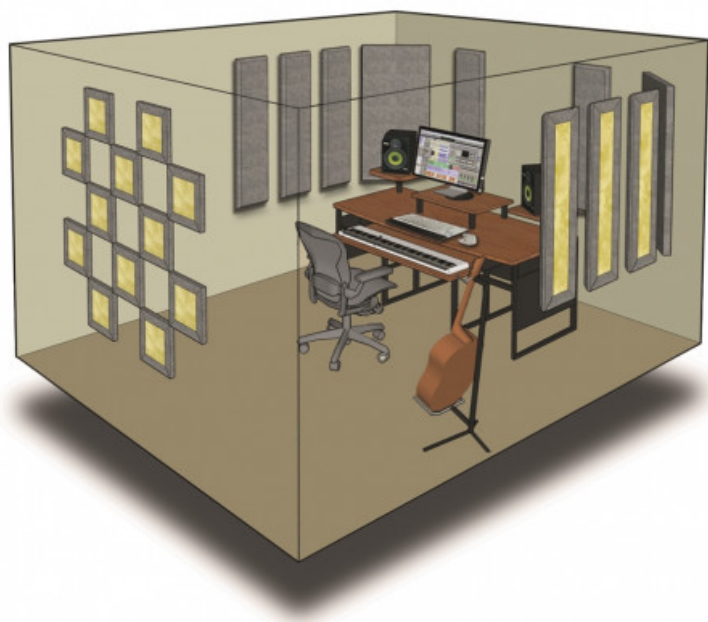

London 12 Beige

1.488,40 € tax included

Reference: G7400003012

London 12 Beige

Kit per una stanza di m.3,048 x m.3,657 Kit per una stanza di m.3,048 x m.3,657. Comprende 8 pannelli mod. Control Columns da cm.30,48x121,92x5,08 con 16 clips; 2 pannelli Broadband da cm.61,00x121,92x5,08 con 8 clips; 12 Scatter Block da da cm.30,48x30,48x2,54 con 12 clips. Colore Beige.