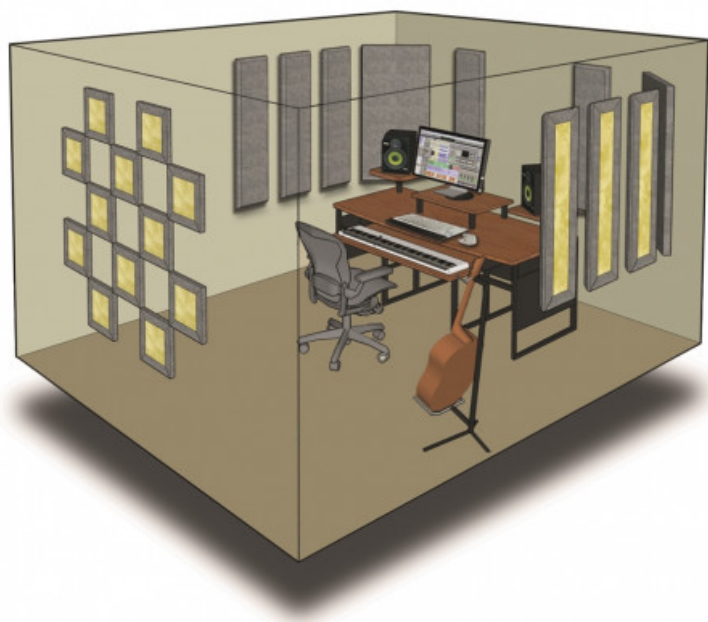

## London 12 Beige

**1.488,40 € tax included**

Reference: G7400003012

London 12 Beige

Kit per una stanza di m.3,048 x m.3,657 Kit per una stanza di m.3,048 x m.3,657. Comprende 8 pannelli mod. Control Columns da cm.30,48x121,92x5,08 con 16 clips; 2 pannelli Broadband da cm.61,00x121,92x5,08 con 8 clips; 12 Scatter Block da da cm.30,48x30,48x2,54 con 12 clips. Colore Beige.