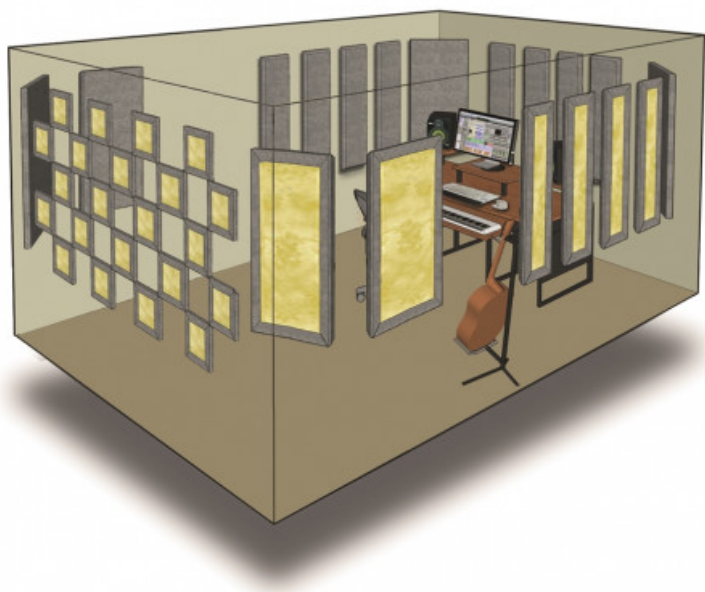

## London 16 Grigio

**2.976,80 € tax included**

Reference: G7400002894

London 16 Grigio

Kit per una stanza di 14 m. quadrati. Comprende 12 pannelli mod. Control Columns da cm.30,48x121,92x5,08 con 48 clips; 6 pannelli Broadband da cm.61,00x121,92x5,08 con 16 clips; 24 Scatter Block da cm.30,48x30,48x2,54 con 24 clips. Colore Grigio.

Z900-0160-08