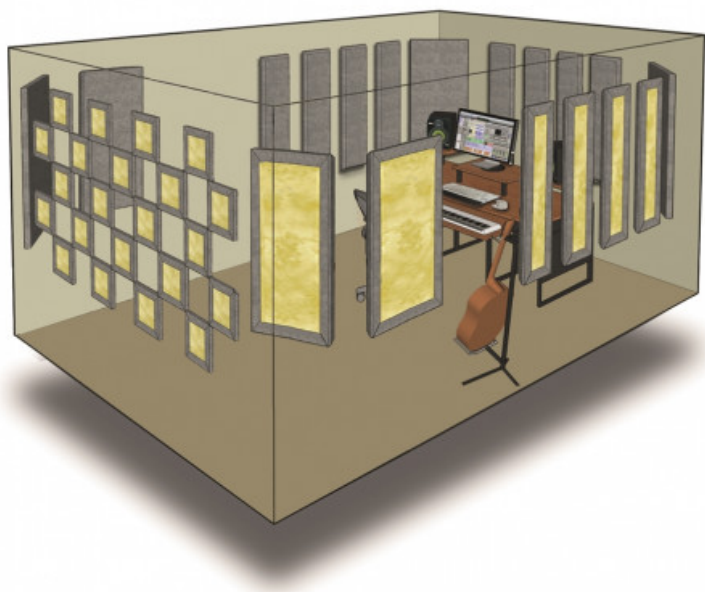

London 16 Grigio

2.976,80 € tax included

Reference: G7400002894

London 16 Grigio

Kit per una stanza di 14 m. quadrati. Comprende 12 pannelli mod. Control Columns da cm.30,48x121,92x5,08 con 48 clips; 6 pannelli Broadband da cm.61,00x121,92x5,08 con 16 clips; 24 Scatter Block da cm.30,48x30,48x2,54 con 24 clips. Colore Grigio.

Z900-0160-08