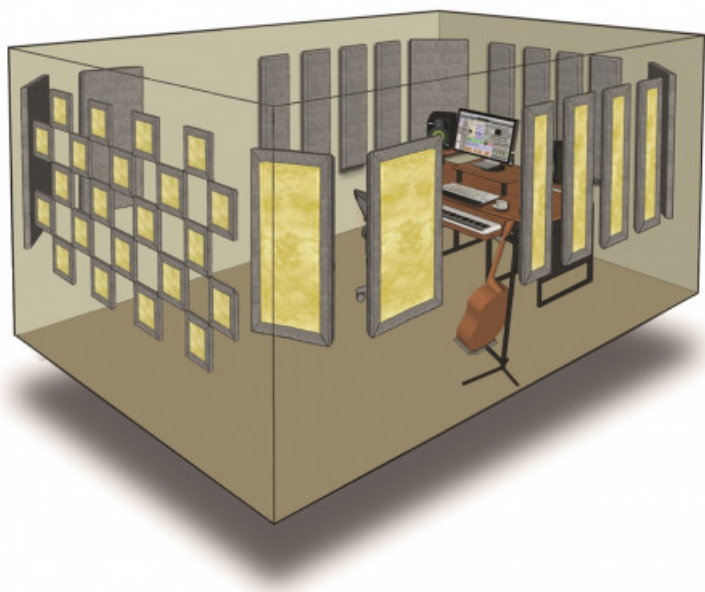

London 16 Beige

2.976,80 € tax included

Reference: G7400002892

London 16 Beige

Kit per una stanza di 14 m. quadrati. Comprende 12 pannelli mod. Control Columns da cm.30,48x121,92x5,08 con 48 clips; 6 pannelli Broadband da cm.61,00x121,92x5,08 con 16 clips; 24 Scatter Block da cm.30,48x30,48x2,54 con 24 clips. Colore Beige.

Z900-0160-03