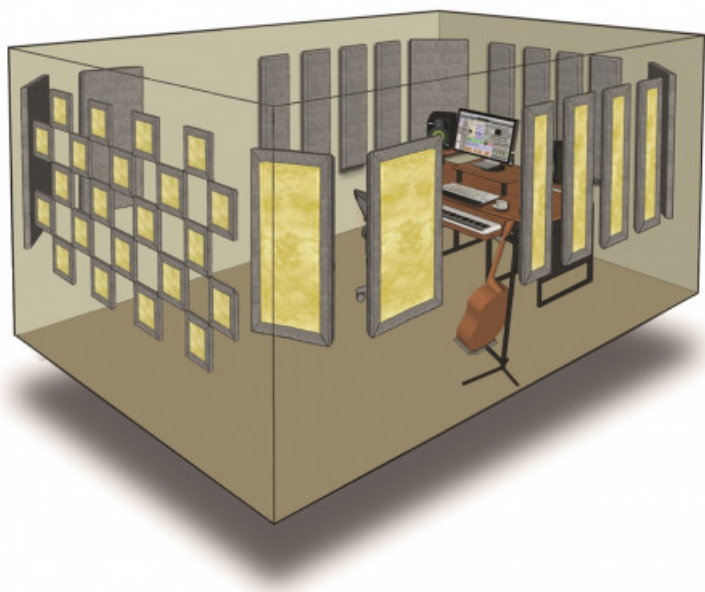

London 16 Nero

2.976,80 € tax included

Reference: G7400002890

London 16 Nero

Kit per una stanza di 14 m. quadrati. Comprende 12 pannelli mod. Control Columns da cm.30,48x121,92x5,08 con 48 clips; 6 pannelli Broadband da cm.61,00x121,92x5,08 con 16 clips; 24 Scatter Block da cm.30,48x30,48x2,54 con 24 clips. Colore Nero.

Z900-0160-00