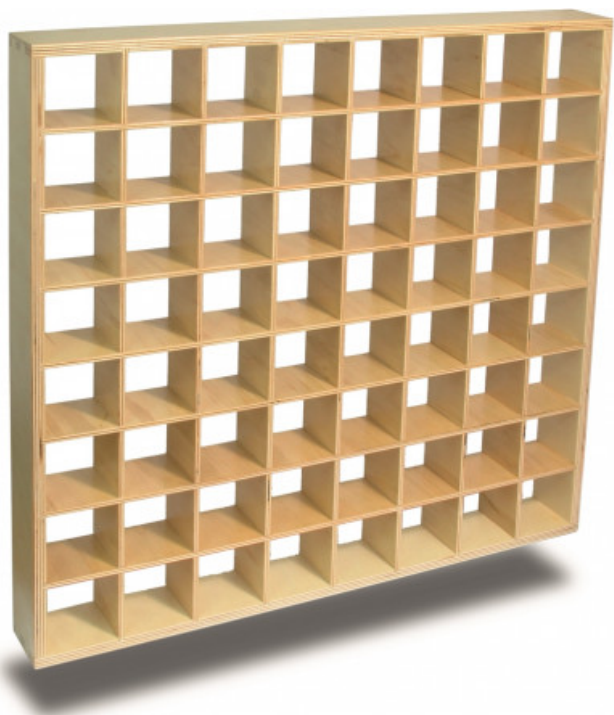

RADIATOR Z840-2500 00

543,30 € tax included

Reference: G7400002110

RADIATOR Z840-2500 00

Diffusore multifunzionale per pareti e soffitti. Frammenta e distribuisce l'energia delle alte frequenze. Dimensioni = cm.61x 61. Colore legno naturale.