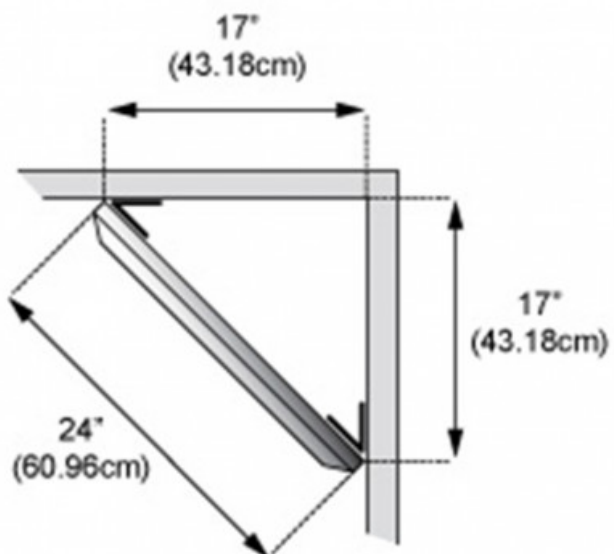

## London BT Nero

**506,10 € tax included**

Reference: G7400002080

London BT Nero

Realizzato in lana di vetro di alta qualità. Comprende 2 pannelli Broadway da cm.30,48x60,96x121,92 e gli accessori per il montaggio. Trappola per frequenze basse angolare. Ideale per i kit London-8 e London-10. Colore Nero.