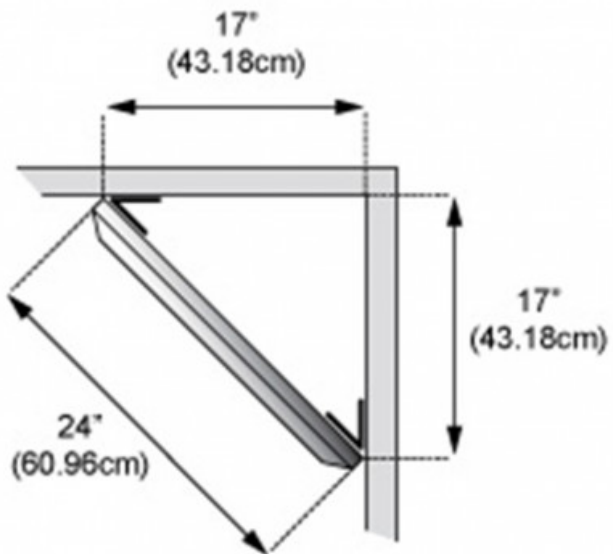

London BT Nero

506,10 € tax included

Reference: G7400002080

London BT Nero

Realizzato in lana di vetro di alta qualità. Comprende 2 pannelli Broadway da cm.30,48x60,96x121,92 e gli accessori per il montaggio. Trappola per frequenze basse angolare. Ideale per i kit London-8 e London-10. Colore Nero.