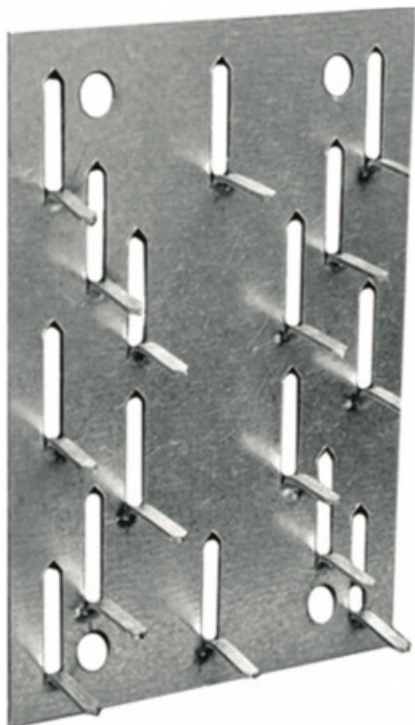

Push-Ont Impaler

62,50 € tax included

Reference: G7400002056

Push-Ont Impaler

Push-On Impalers permettono di spingere il pannello dritto sulla clip dell'impaler rendendo più facile allineare pannelli in gruppi, l'uno accanto all'altro, con precisione. Confezione da 24 pz.

F101-1003-00