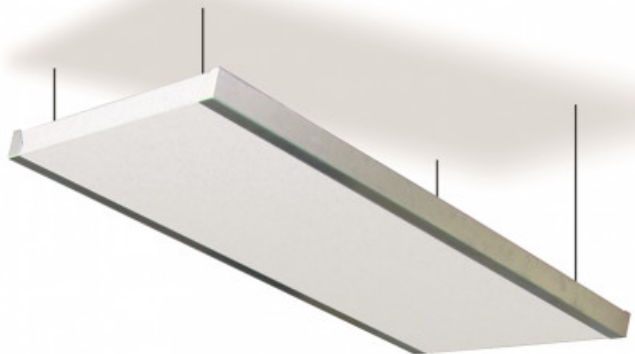

## Stratus Paintable

**409,30 € tax included**

Reference: G7400002017

Stratus Paintable

Pannello da soffitto senza frame (cm.60,96,48 x cm.121,92 x cm 5,08) Confezione da 1 pz versione Paintable  
Z840 1200 09