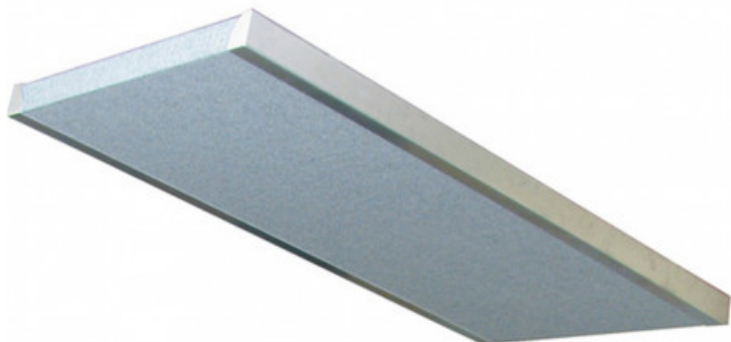

STRATUS Grigio

409,30 € tax included

Reference: G7400002016

STRATUS Grigio

Pannello da soffitto senza frame (cm.60,96,48 x cm.121,92 x cm 5,08) Confezione da 1 pz. Colore Grigio.

Z840-1200-08