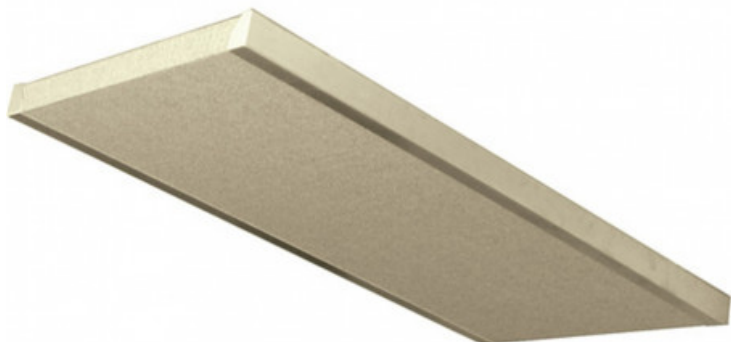

## STRATUS Beige

**409,30 € tax included**

Reference: G7400002015

STRATUS Beige

Pannello da soffitto senza frame (cm.60,96,48 x cm.121,92 x cm 5,08) Confezione da 1 pz. Colore Beige.

Z840-1200-03