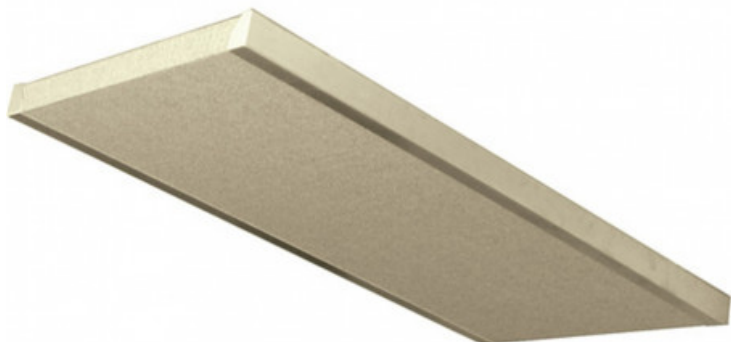

STRATUS Beige

409,30 € tax included

Reference: G7400002015

STRATUS Beige

Pannello da soffitto senza frame (cm.60,96,48 x cm.121,92 x cm 5,08) Confezione da 1 pz. Colore Beige.

Z840-1200-03