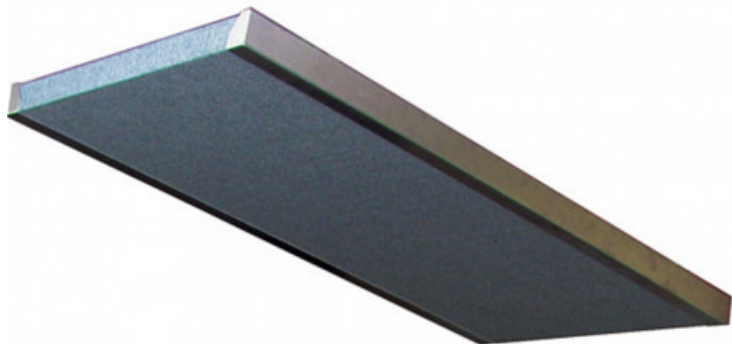

STRATUS Nero

**409,30 € tax included**

Reference: G7400002014

STRATUS Nero

Pannello da soffitto senza frame (cm.60,96,48 x cm.121,92 x cm 5,08) Confezione da 1 pz. Colore Nero.

Z840-1200-00