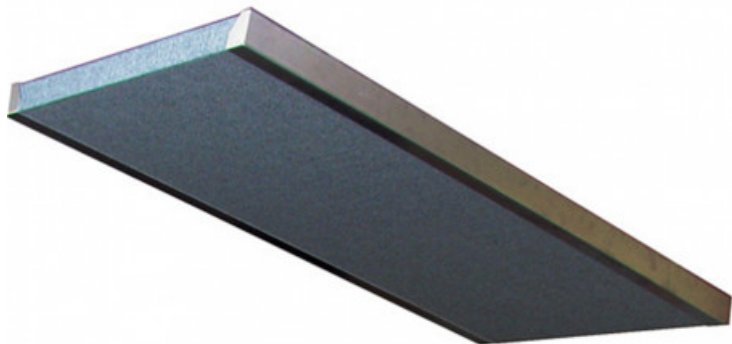

STRATUS Nero

409,30 € tax included

Reference: G7400002014

STRATUS Nero

Pannello da soffitto senza frame (cm.60,96,48 x cm.121,92 x cm 5,08) Confezione da 1 pz. Colore Nero.

Z840-1200-00