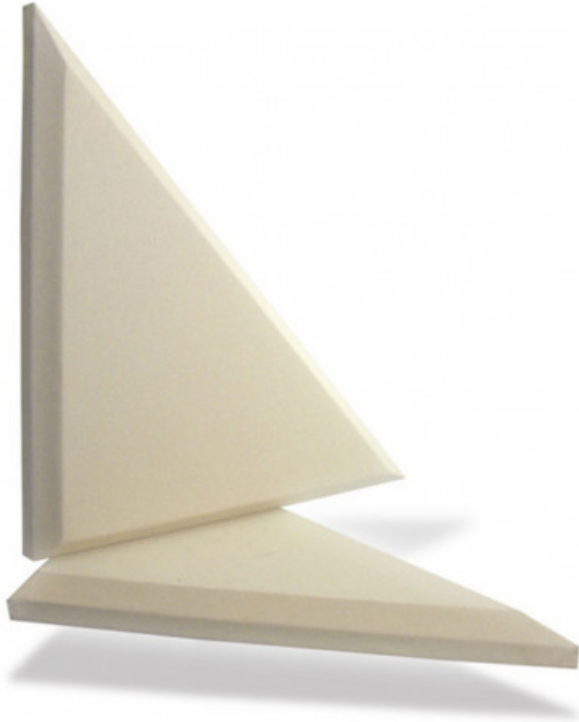

Apex Beige

65,50 € tax included

Reference: G7400001981

Apex Beige

Pannello triangolare. Dimensioni = 61 x 61 x 86,4cm con uno spessore di 5,08cm. In Classe 1A. Confezioni da 2pz. Colore Beige.

F122-2416-03