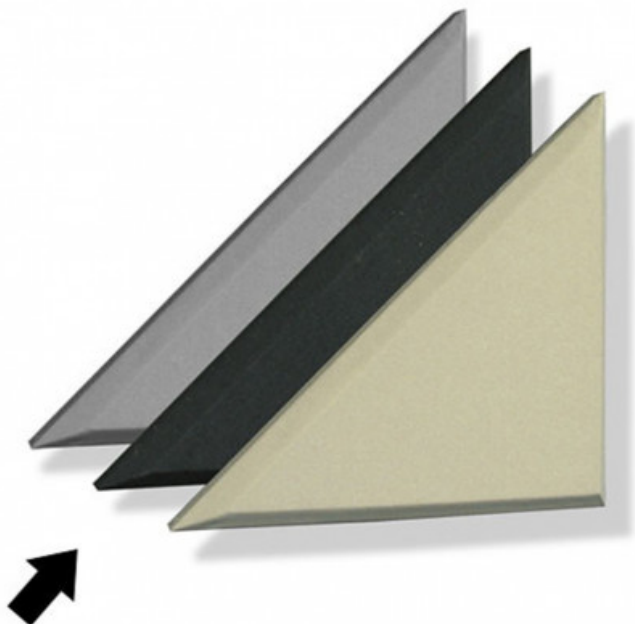

Apex Nero

**132,50 € tax included**

Reference: G7400001980

Apex Nero

Pannello triangolare. Dimensioni = 61 x 61 x 86,4cm con uno spessore di 5,08cm. In Classe 1A. Confezioni da 2pz. Colore Nero.

F122-2416-00