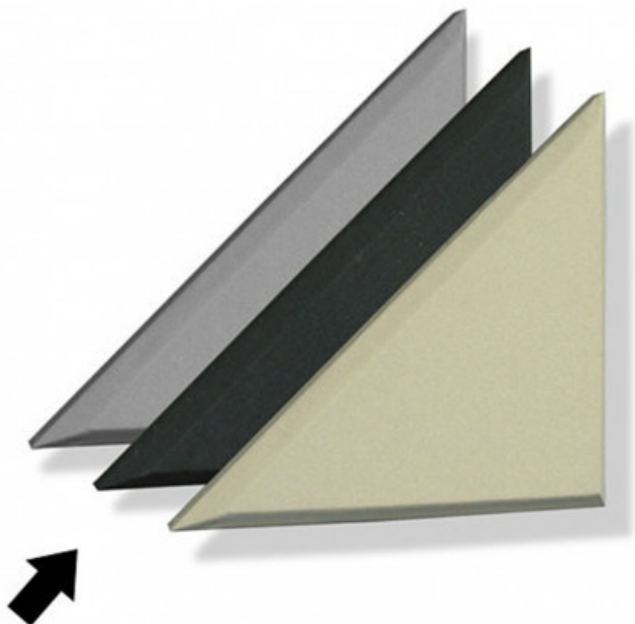

Apex Nero

132,50 € tax included

Reference: G7400001980

Apex Nero

Pannello triangolare. Dimensioni = 61 x 61 x 86,4cm con uno spessore di 5,08cm. In Classe 1A. Confezioni da 2pz. Colore Nero.

F122-2416-00