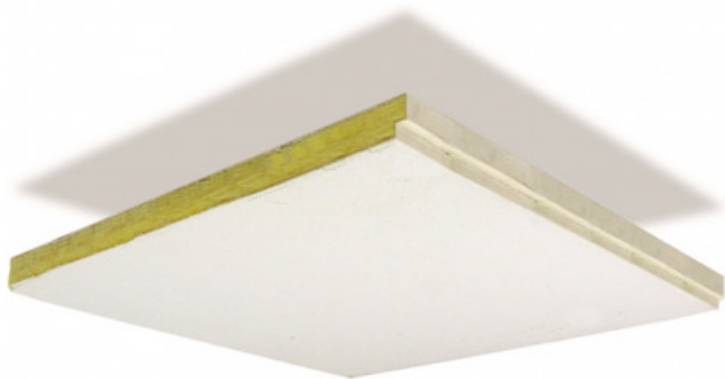

StratoTile 24x48" Reveal"

305,10 € tax included

Reference: G7400001387

StratoTile 24x48" Reveal"

Pannello da cm.60,91 x cm.121,92. Colore Bianco. Spigolo tipo Reveal. Confezione da 6 pz.

P211-2448-00