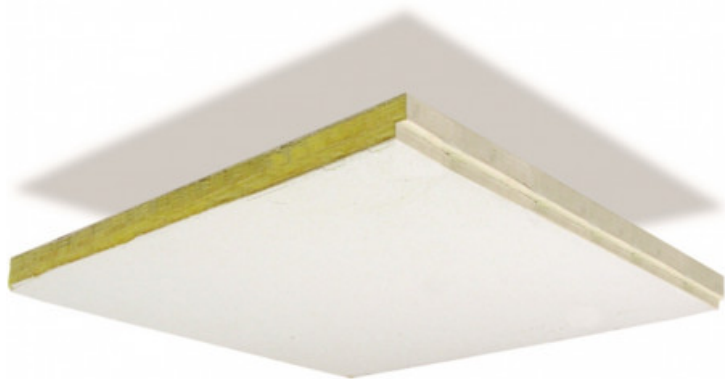

StratoTile 24x48" Sq"

290,20 € tax included

Reference: G7400001386

StratoTile 24x48" Sq"

Pannello da cm.60,91 x cm.121,92. Colore Bianco. Spigolo tipo Trim. Confezione da 6 pz.

P210-2448-00