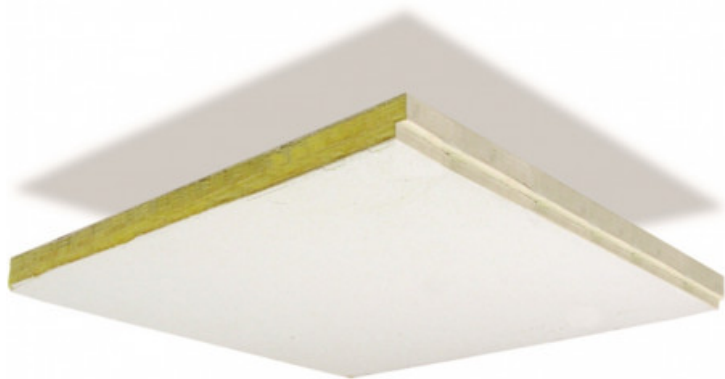

ST2424-RV P211-2424-00

**320,00 € tax included**

Reference: G7400001385

ST2424-RV P211-2424-00

Pannello da cm.60,91 x cm.60,91. Colore Bianco. Spigolo tipo Reveal. Confezione da 12 pz.