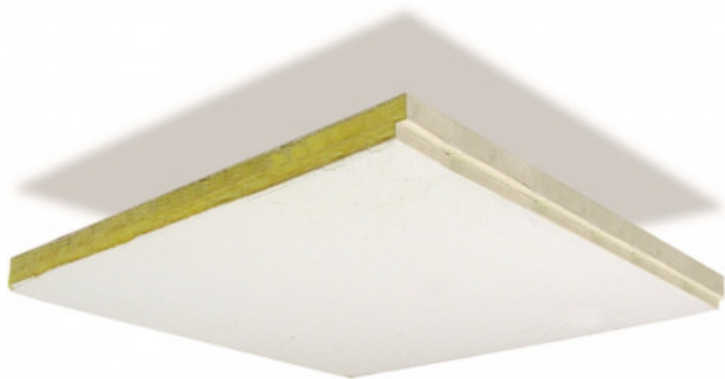

ST2424-RV P211-2424-00

320,00 € tax included

Reference: G7400001385

ST2424-RV P211-2424-00

Pannello da cm.60,91 x cm.60,91. Colore Bianco. Spigolo tipo Reveal. Confezione da 12 pz.