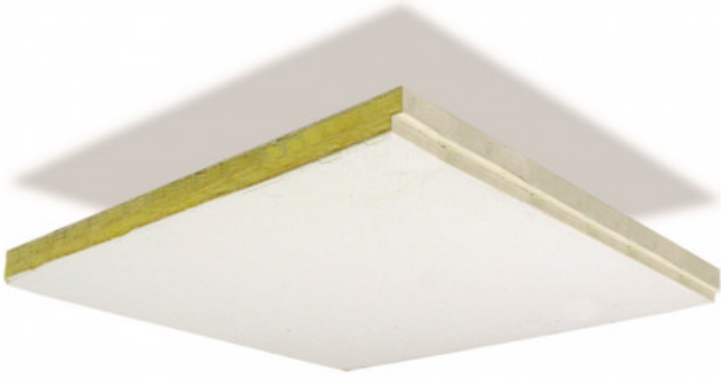

StratoTile 24x24" Sq"

290,20 € tax included

Reference: G7400001384

StratoTile 24x24" Sq"

Pannello da cm.60,91 x cm.60,91. Colore Bianco. Spigolo tipo Trim. Confezione da 12 pz.

P210-2424-00