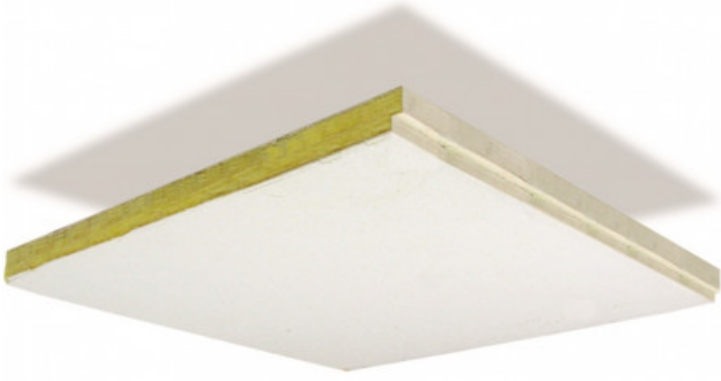

StratoTile 24x24" Sq"

**290,20 € tax included**

Reference: G7400001384

StratoTile 24x24" Sq"

Pannello da cm.60,91 x cm.60,91. Colore Bianco. Spigolo tipo Trim. Confezione da 12 pz.

P210-2424-00