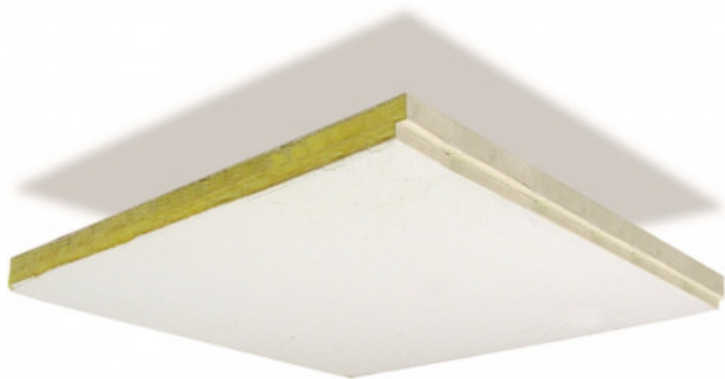

ThunderTile 24x48" Sq"

**320,00 € tax included**

Reference: G7400001382

ThunderTile 24x48" Sq"

Pannello da cm.60,91 x cm.121,92. Colore Bianco. Spigolo tipo Trim. Confezione da 4 pz.

P200-2448-00