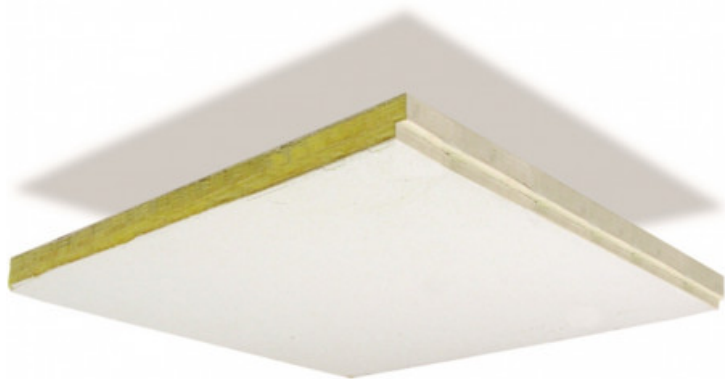

ThunderTile 24x48" Sq"

320,00 € tax included

Reference: G7400001382

ThunderTile 24x48" Sq"

Pannello da cm.60,91 x cm.121,92. Colore Bianco. Spigolo tipo Trim. Confezione da 4 pz.

P200-2448-00