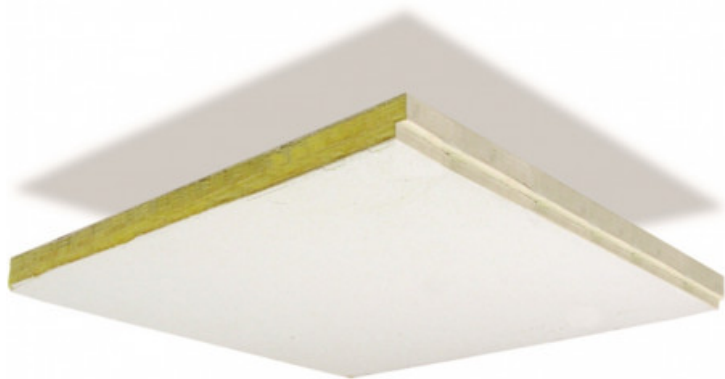

ThunderTile 24x24" Reveal"

379,50 € tax included

Reference: G7400001381

ThunderTile 24x24" Reveal"

Pannello da cm.60,91 x cm.60,91. Colore Bianco. Spigolo tipo Reveal. Confezione da 8 pz.

P201-2424-00