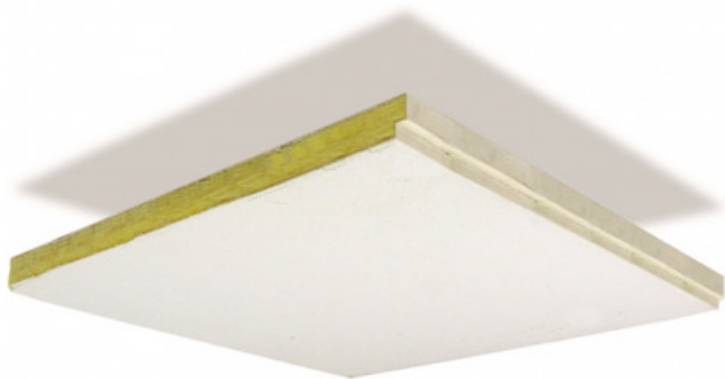

ThunderTile 24x24" Sq"

282,80 € tax included

Reference: G7400001380

ThunderTile 24x24" Sq"

Pannello da cm.60,91 x cm.60,91. Colore Bianco. Spigolo tipo Trim. Confezione da 8 pz.

P200-2424-00