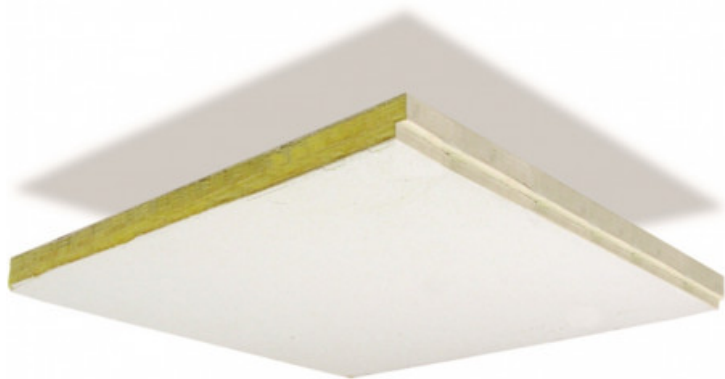

ThunderTile 24x24" Sq"

**282,80 € tax included**

Reference: G7400001380

ThunderTile 24x24" Sq"

Pannello da cm.60,91 x cm.60,91. Colore Bianco. Spigolo tipo Trim. Confezione da 8 pz.

P200-2424-00