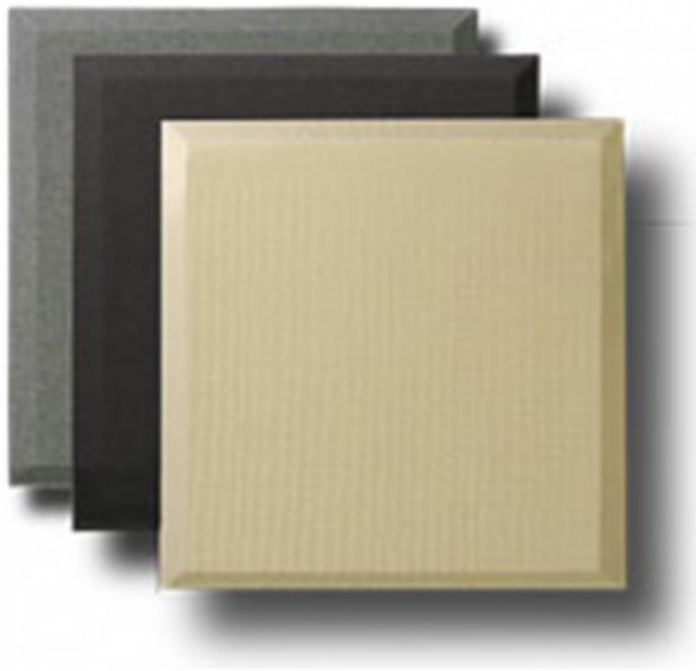

2 Control Cubes Nero

1.175,80 € tax included

Reference: G7400001112

2 Control Cubes Nero

Profondità =cm.5,08; dimensioni = cm.61x 61; spigolo smussaato; Copertura = mq.4,4593; Confezione da 12 pz. Colore Nero.