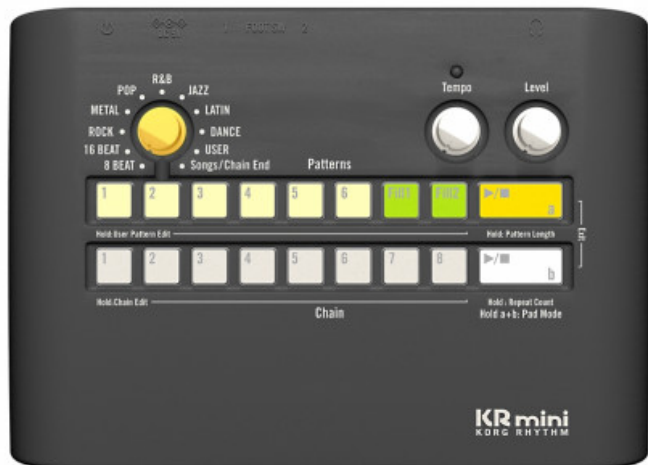

KR-MINI RHYTHM MACHINE

89,30 € tax included

Reference: C1280280650

KR-MINI RHYTHM MACHINE

KORG KR mini - Riproduttore di pattern ritmici

Per tutti coloro che sono alla ricerca di uno strumento immediato, perfetto per l'accompagnamento ritmico durante gli esercizi, nell'allenamento, il Korg KR mini rappresenta la soluzione ideale. Grazie ad un design minimale che permette semplicemente di selezionare mediante un potenziometro uno dei pattern ritmici, per poi riprodurlo premendo Play, il KR mini è un riproduttore di basi ritmiche destinato a tutti quei musicisti (chitarristi, bassisti, etc.) che sono alla ricerca di un appoggio ritmico per le loro sessioni di allenamento che vada oltre il classico metronomo, senza però dover impazzire in complessi menù di editing e funzioni.

60 sono i pattern ritmici suddivisi in banchi da 6 preset ciascuno, che coprono generi quali 8-beat, 16-beat, rock, metal, pop, R'n'B, Jazz, Latin e Dance. La funzione Chain consente di concatenare tra di loro differenti pattern ritmici, tra i quali potrai interporre del fill (due sono quelli disponibili per ogni genere). Questi ultimi saranno eventualmente riproducibili mediante un pedale (NON in dotazione) collegabile ad uno dei due ingressi footswitch del Korg KR mini; l'altro consentirà la riproduzione e l'interruzione (start/stop) dei pattern.

I 16 pulsanti presenti nello strumento fungono da pad sensibili alla dinamica, e ti consentono di suonare tramite l'uso delle dita i vari sample di batteria integrati (cassa, rullante, hi-hat e cymbals), quindi registrare le tue performance ritmiche. Lo speaker integrato da 2W ti permetterà l'utilizzo anche in assenza di un impianto di diffusione audio, al quale potrai collegarti usufruendo dell'uscita cuffia/speaker in formato Jack. Korg KR mini si alimenta con 3 pile di tipo AA (autonomia di circa 7 ore), oppure tramite l'alimentatore (DC 9V), NON fornito in dotazione.