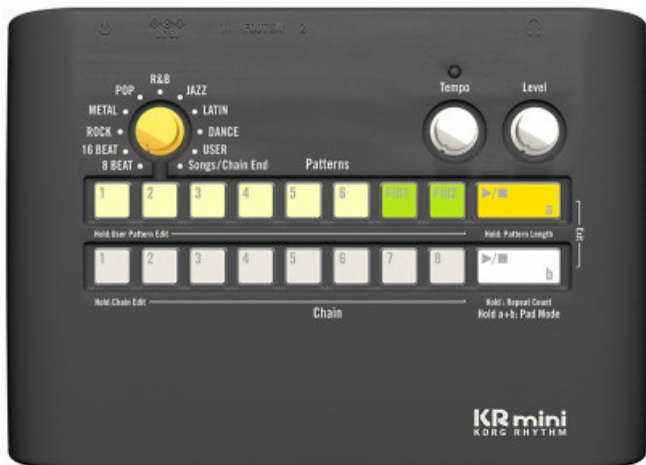

## KR-MINI RHYTHM MACHINE

84,30 € tax included

Reference: C1280280650

### KR-MINI RHYTHM MACHINE

#### KORG KR mini - Riproduttore di pattern ritmici

Per tutti coloro che sono alla ricerca di uno strumento immediato, perfetto per l'accompagnamento ritmico durante gli esercizi, nell'allenamento, il Korg KR mini rappresenta la soluzione ideale. Grazie ad un design minimale che permette semplicemente di selezionare mediante un potenziometro uno dei pattern ritmici, per poi riprodurlo premendo Play, il KR mini è un riproduttore di basi ritmiche destinato a tutti quei musicisti (chitarristi, bassisti, etc.) che sono alla ricerca di un appoggio ritmico per le loro sessioni di allenamento che vada oltre il classico metronomo, senza però dover impazzire in complessi menù di editing e funzioni.

I 16 pulsanti presenti nello strumento fungono da pad sensibili alla dinamica, e ti consentono di suonare tramite l'uso delle dita i vari sample di batteria integrati (cassa, rullante, hi-hat e cymbals), quindi registrare le tue performance ritmiche. Lo speaker integrato da 2W ti permetterà l'utilizzo anche in assenza di un impianto di diffusione audio, al quale potrai collegarti usufruendo dell'uscita cuffia/speaker in formato Jack. Korg KR mini si alimenta con 3 pile di tipo AA (autonomia di circa 7 ore), oppure tramite l'alimentatore (DC 9V), NON fornito in dotazione.