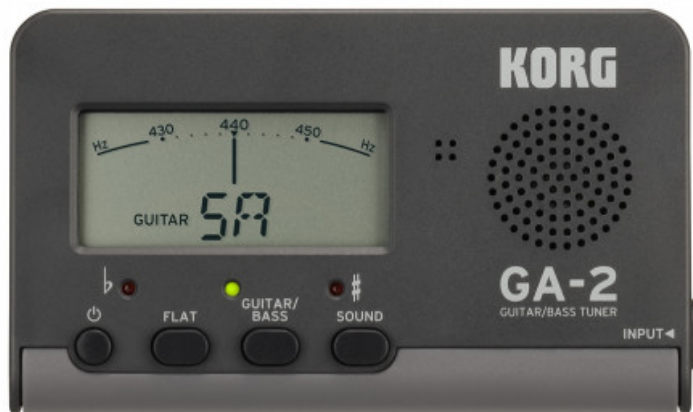

GA-2 Accordatore per Chitarra e Basso

15,70 € tax included

Reference: C1280280119

GA-2 Accordatore per Chitarra e Basso

Ancora più facile da usare, con un ampio display visualizzare meglio i nomi delle note o delle corde. L'accordatore compatto per chitarra/basso, ora con un nuovo Look più alla moda.

La serie GA divenuta in breve tempo molto popolare tra i chitarristi ed i bassisti, grazie alla precisione sue delle funzioni ed alla semplicità d'uso, rinnova ora il proprio Look. Viene mantenuto il design del Layout con pochi ed essenziali comandi, ma è stato impiegato un display più grande, che facilita la lettura delle indicazioni, come il nome delle note o delle corde. Può essere inoltre selezionata la modalità operativa per chitarra o basso.

GA-2 offre precisione, sensibilità, e stabilità dell'accordatura, a questo unisce la leggendaria facilità d'uso degli accordatori KORG, in ogni situazione d'utilizzo, dall'esercizio, alle prove ai concerti, confermandosi uno strumento indispensabile sia per i principianti che per i professionisti.