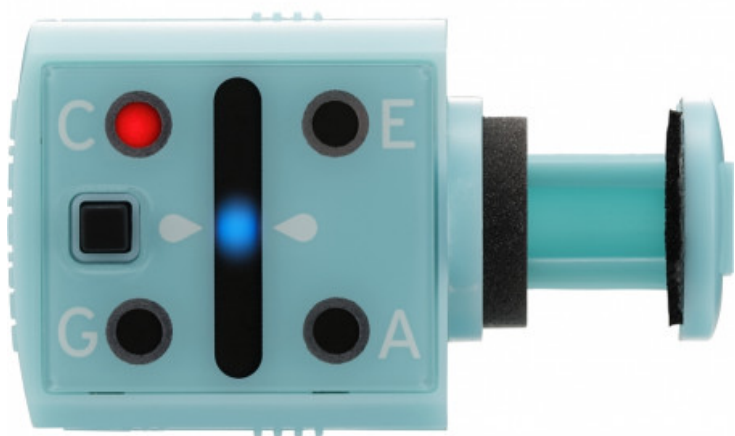

MiniPitch-BL Accordatore per ukulele

20,20 € tax included

Reference: C1280280085

MiniPitch-BL Accordatore per ukulele

MiniPitch, accordatore compatto per ukulele in tre finiture di colore

MiniPitch è un accordatore di dimensioni compatte appositamente concepito per l'Ukulele. Questo strumento è concepito anche per i principianti grazie al peculiare sistema di visualizzazione dell'accordatura. L'accordatore può essere fissato nella parte posteriore della paletta dello strumento, ed è quindi praticamente invisibile dalla vista frontale. È possibile scegliere fra 3 modelli, con diverse colorazioni.