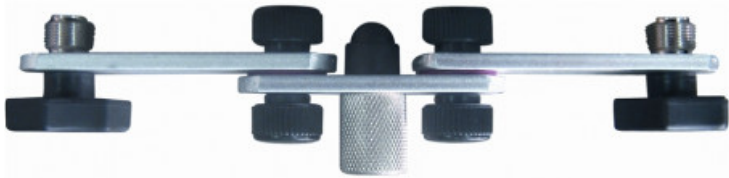

MP/900 Supporto Portamicrofoni

17,90 € tax included

Reference: 60.00270

MP/900 Supporto Portamicrofoni

Supporto per due porta microfoni della serie MP. Due bracci separati con regolazione dell'inclinazione. Confezione: Imballo singolo: 1 Imballo Master: 10