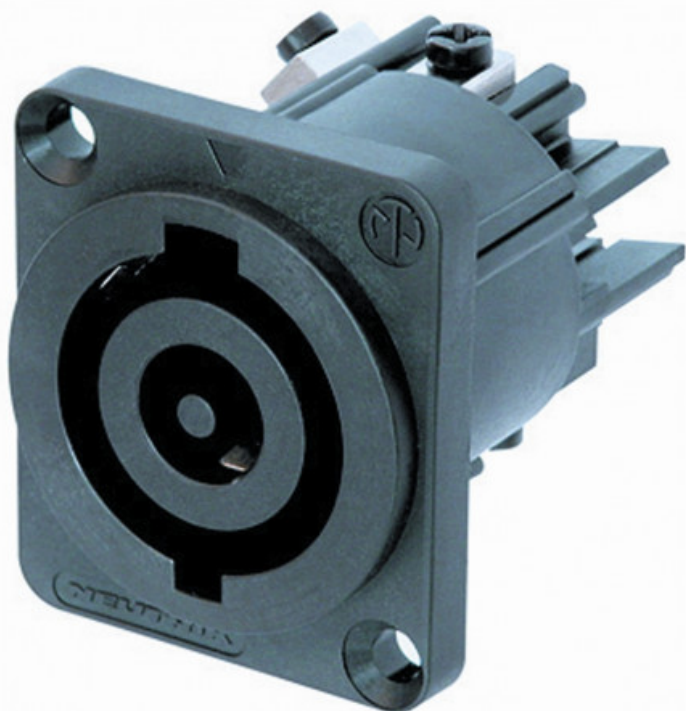

NS/245 Connettore di rete, femmina a pannello, 3 poli 32A

12,70 € tax included

Reference: 40.00384

NS/245 Connettore di rete, femmina a pannello, 3 poli
32A

Connettore di rete, femmina a pannello, 3 poli 32A, NEUTRIK (NAC3MP-HC)