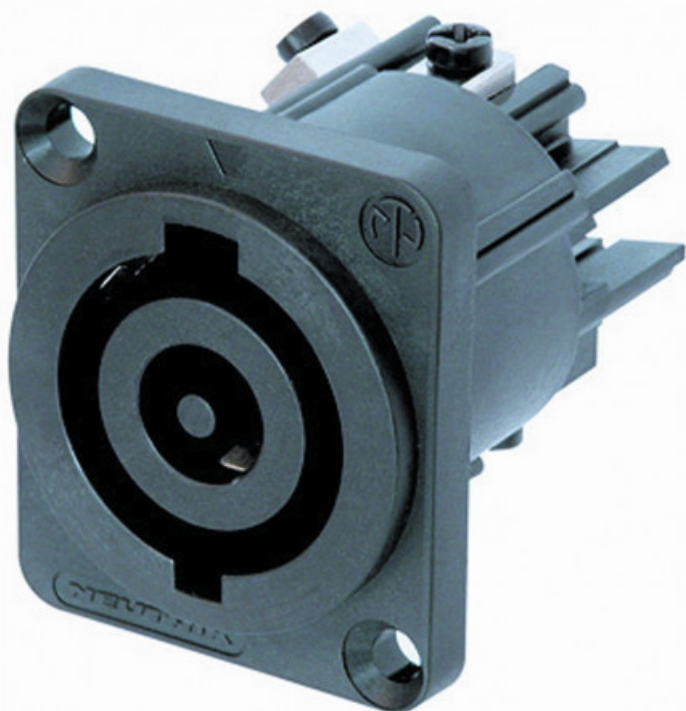

NS/245 Connettore di rete, femmina a pannello, 3 poli 32A

**12,70 € tax included**

Reference: 40.00384

NS/245 Connettore di rete, femmina a pannello, 3 poli  
32A

Connettore di rete, femmina a pannello, 3 poli 32A, NEUTRIK (NAC3MP-HC)