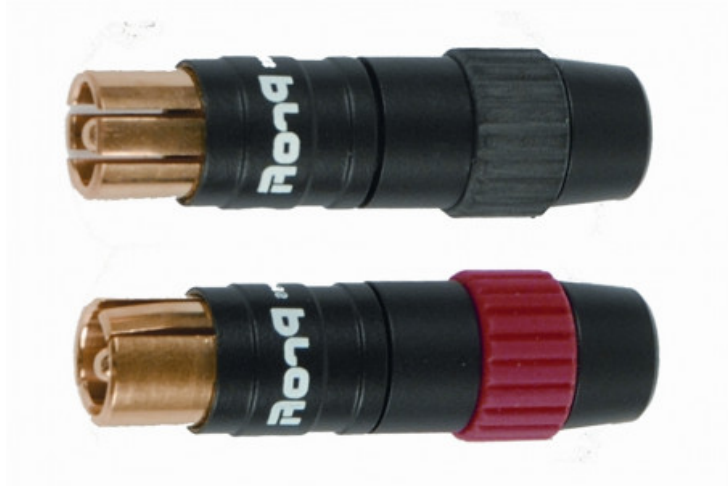

G/270 Coppia di RCA femmina Neutrik professionali

10,00 € tax included

Reference: 40.00337

G/270 Coppia di RCA femmina Neutrik professionali

Coppia di RCA femmina Neutrik professionali, con contatti dorati e dispositivo di interruzione del segnale all'inserimento/distacco del connettore (NF2C-B/2). Confezione: 1 coppia pz.