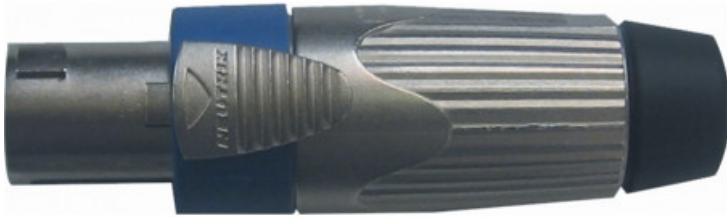

NS/240 Speakon 4 poli femmina Neutrik

21,20 € tax included

Reference: 40.00146

NS/240 Speakon 4 poli femmina Neutrik

Speakon 4 poli femmina Neutrik, realizzato interamente in materiale metallico (IP65) 50A per contatto (NLT4FX).