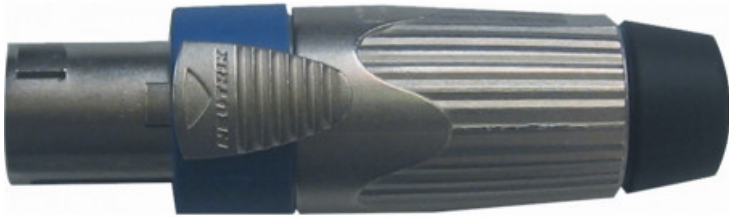

NS/240 Speakon 4 poli femmina Neutrik

21,20 € tax included

Reference: 40.00146

NS/240 Speakon 4 poli femmina Neutrik

Speakon 4 poli femmina Neutrik, realizzato interamente in materiale metallico (IP65) 50A per contatto (NLT4FX).