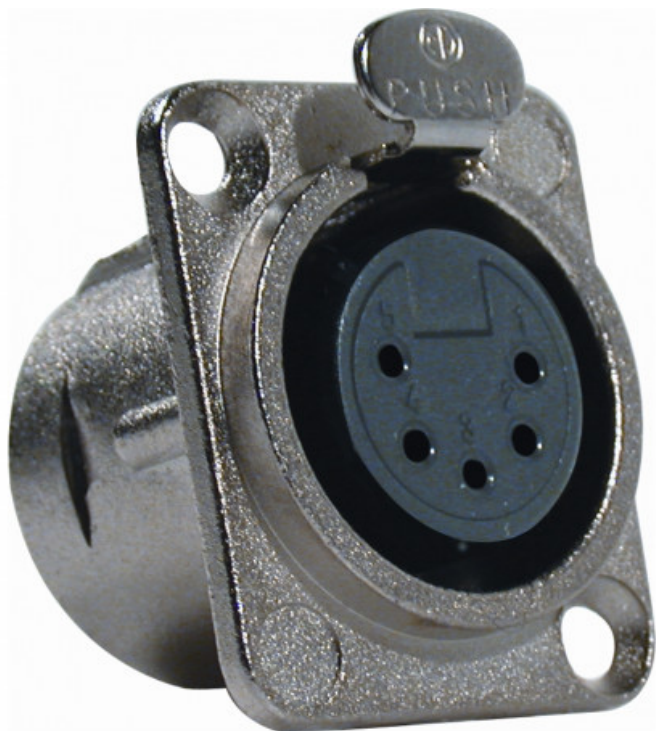

NC/338-K XLR 5 poli femmina da pannello in metallo

**1,00 € tax included**

Reference: 40.00104

NC/338-K XLR 5 poli femmina da pannello in metallo

XLR 5 poli femmina da pannello in metallo, flangia tipo D.