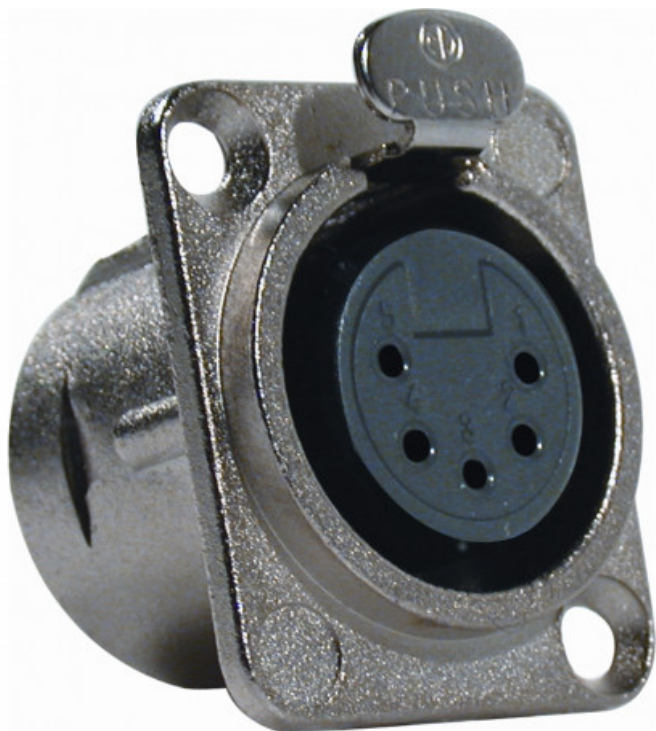

NC/338-K XLR 5 poli femmina da pannello in metallo

1,00 € tax included

Reference: 40.00104

NC/338-K XLR 5 poli femmina da pannello in metallo

XLR 5 poli femmina da pannello in metallo, flangia tipo D.