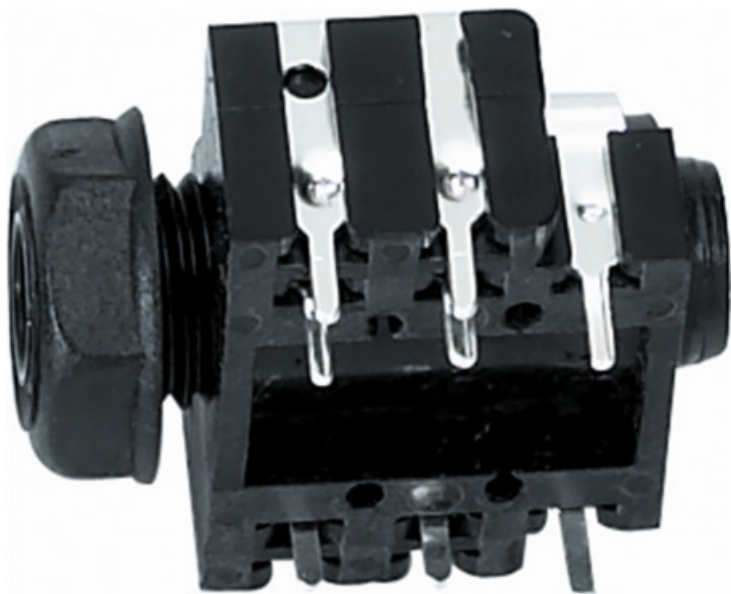

F/144 Jack 6.3 stereo femmina da pannello

1,80 € tax included

Reference: 40.00046

F/144 Jack 6.3 stereo femmina da pannello

Jack 6.3 stereo femmina da pannello 1 contatto normalmente chiuso, 2 scambi.