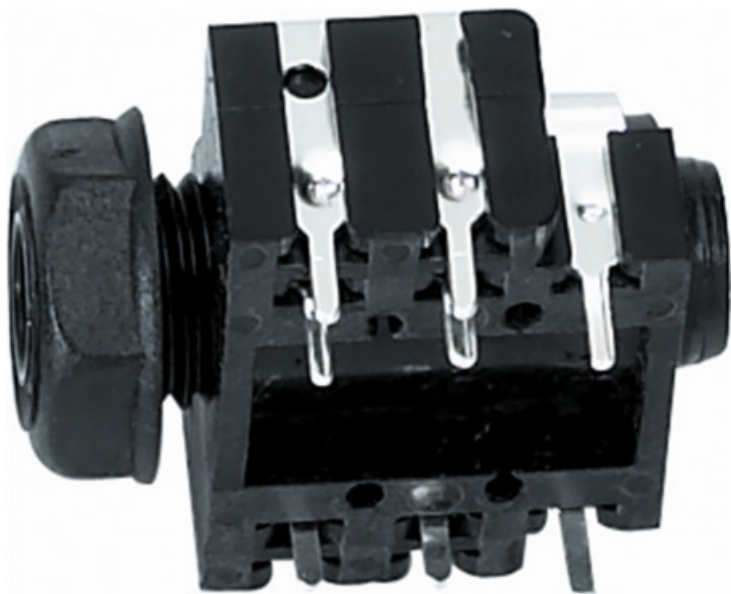

F/144 Jack 6.3 stereo femmina da pannello

**1,80 € tax included**

Reference: 40.00046

F/144 Jack 6.3 stereo femmina da pannello

Jack 6.3 stereo femmina da pannello 1 contatto normalmente chiuso, 2 scambi.