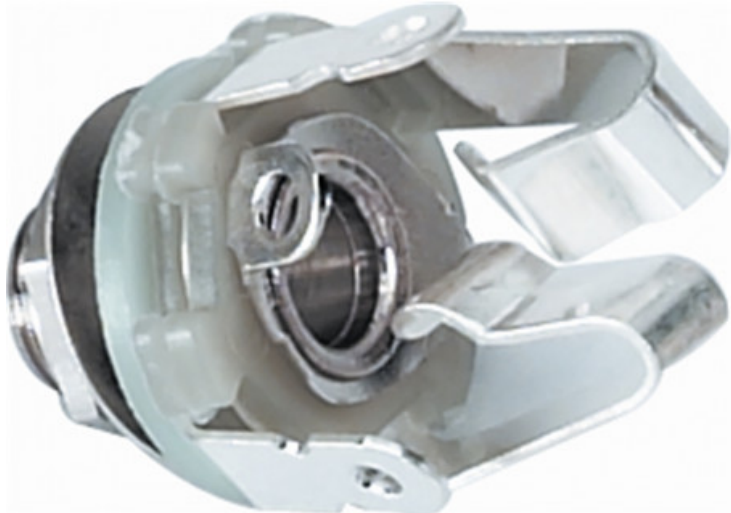

F/140 Jack 6.3 stereo femmina da pannello

2,60 € tax included

Reference: 40.00044

F/140 Jack 6.3 stereo femmina da pannello

Jack 6.3 stereo femmina da pannello (ideale per chitarra con pick-up attivi).