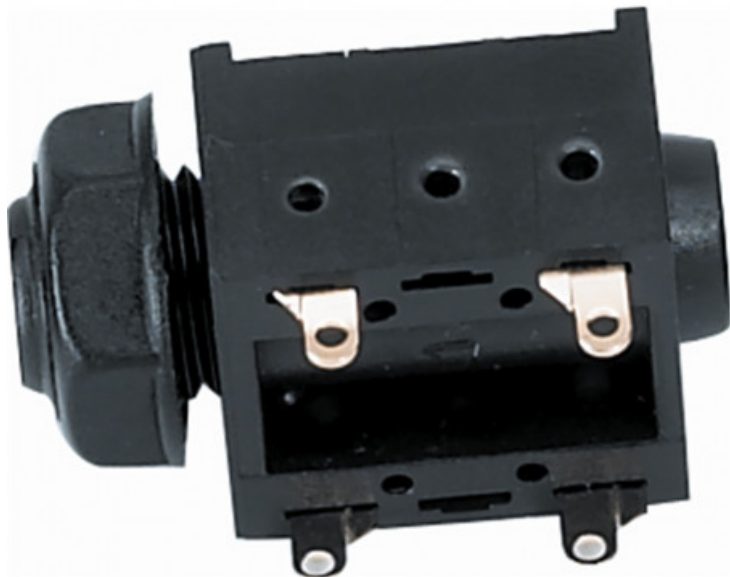

F/137 Jack 6.3 mono femmina da pannello

0,90 € tax included

Reference: 40.00042

F/137 Jack 6.3 mono femmina da pannello

Jack 6.3 mono femmina da pannello 2 contatti separati normalmente chiusi.