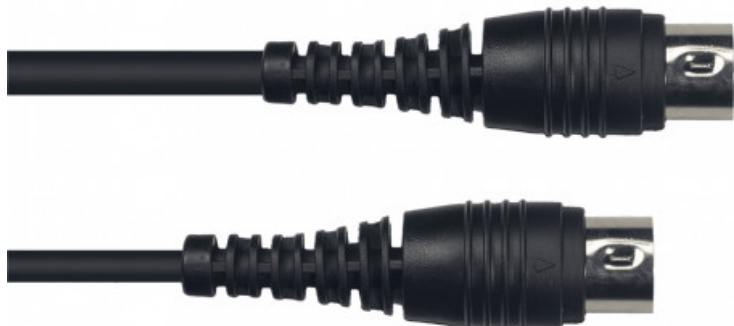

MD1 Cavo MIDI 5 Poli Maschio/Maschio 1 m

3,00 € tax included

Reference: 18400110

MD1 Cavo MIDI 5 Poli Maschio/Maschio 1 m

MD1 Cavo MIDI 5 Poli Maschio/Maschio 1 m