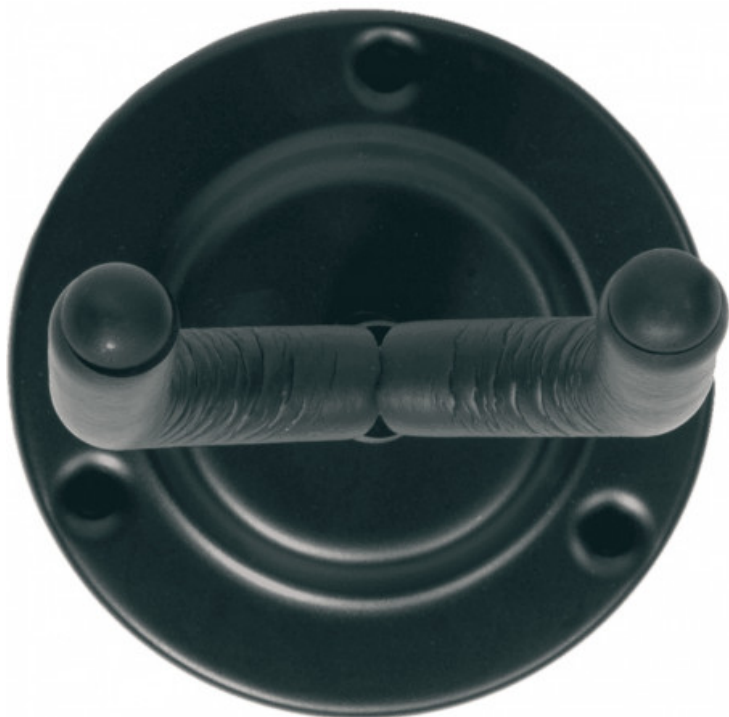

## 200 Sostegno a Muro per Chitarra/Basso Frontale

**6,20 € tax included**

Reference: 18300041

200 Sostegno a Muro per Chitarra/Basso Frontale

200 di RTX è il sostegno a muro per il posizionamento della chitarra o del basso frontalmente, dotato di piastra circolare di fissaggio con tre fori per le viti.