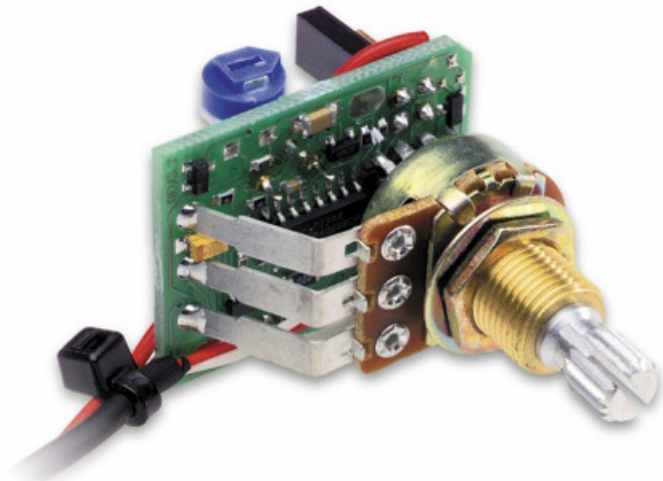

Powerchip Standard Pot

119,10 € tax included

Reference: 14301170

Powerchip Standard Pot

PRO-PCH-001 e PRO-PCH-002 (per chitarre Les Paul) sono i Powerchip di Fishman che rendono possibile mixare il segnale del Powerbridge con i pickup magnetici già nella chitarra. Questo esclusivo controllo del volume piezoelettrico funziona in congiunzione con il circuito Smart Switch™, che "rileva" il tipo di cavo per chitarra utilizzato, e divide automaticamente i segnali piezoelettrici e magnetici in stereo o li mixa in mono. Il Powerchip richiede una batteria da 9 volt, oppure può essere alimentato da una batteria ricaricabile Fluence.

Specifiche:

Modello: PRO-PCH-001

"