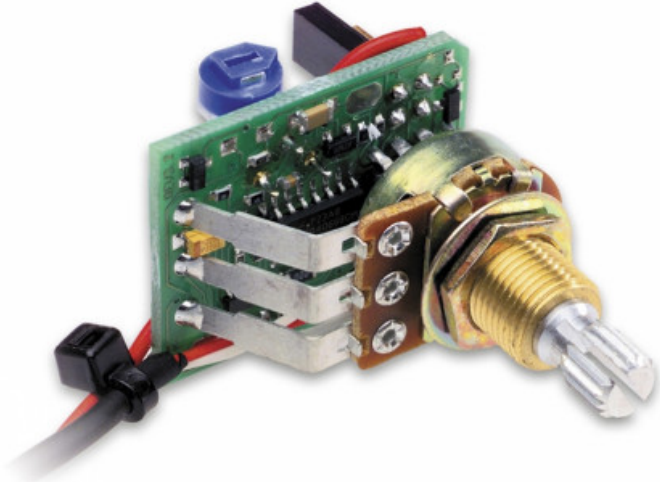

## Powerchip Standard Pot

**119,10 € tax included**

Reference: 14301170

Powerchip Standard Pot

PRO-PCH-001 e PRO-PCH-002 (per chitarre Les Paul) sono i Powerchip di Fishman che rendono possibile mixare il segnale del Powerbridge con i pickup magnetici già nella chitarra. Questo esclusivo controllo del volume piezoelettrico funziona in congiunzione con il circuito Smart Switch™, che "rileva" il tipo di cavo per chitarra utilizzato, e divide automaticamente i segnali piezoelettrici e magnetici in stereo o li mixa in mono. Il Powerchip richiede una batteria da 9 volt, oppure può essere alimentato da una batteria ricaricabile Fluence.

Specifiche:

Modello: PRO-PCH-001

"