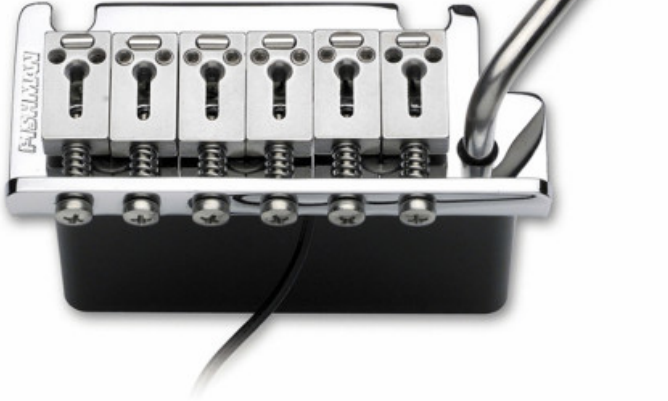

## TSV Powerbridge Pickup

**410,80 € tax included**

Reference: 14301100

TSV Powerbridge Pickup

PRO-VIB-101 Powerbridge TSV offre al chitarrista elettrico una qualità ineccepibile in una vastità di suoni elettro/acustici e acustici, indispensabile per chiunque volesse migliorare la versatilità il proprio strumento. Il Fishman Powerchip è raccomandato, ma non richiesto per tutti i modelli Powerbridge. Il Powerchip rende possibile mixare il segnale del tuo Powerbridge con i pickup magnetici già nella tua chitarra.

Specifiche:

Modello: PRO-VIB-101