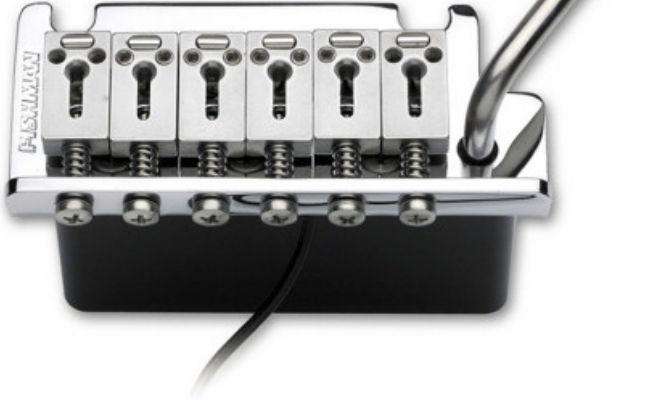

TSV Powerbridge Pickup

410,80 € tax included

Reference: 14301100

TSV Powerbridge Pickup

PRO-VIB-101 Powerbridge TSV offre al chitarrista elettrico una qualità ineccepibile in una vastità di suoni elettro/acustici e acustici, indispensabile per chiunque volesse migliorare la versatilità il proprio strumento. Il Fishman Powerchip è raccomandato, ma non richiesto per tutti i modelli Powerbridge. Il Powerchip rende possibile mixare il segnale del tuo Powerbridge con i pickup magnetici già nella tua chitarra.

Specifiche:

Modello: PRO-VIB-101