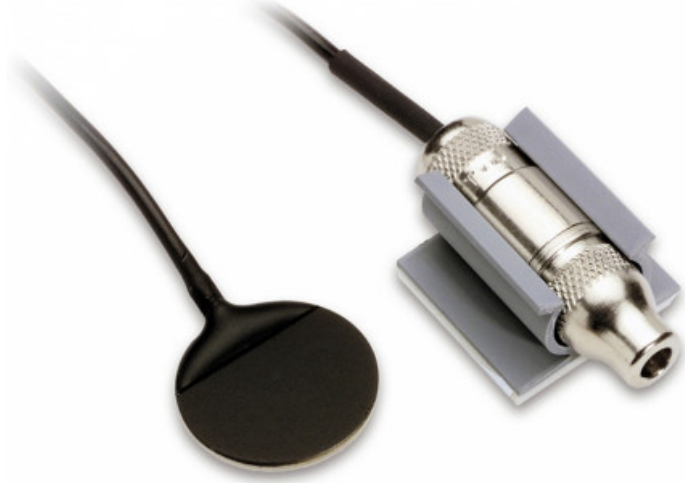

SBT-C Soundboard Transducer Chitarra Classica

131,00 € tax included

Reference: 14300300

SBT-C Soundboard Transducer Chitarra Classica

PRO-SBT-CLA SBT-C per chitarra classica di Fishman della serie SBT (Soundboard Transducer) riproducono un timbro pieno, naturale e trasparente e possono essere montati su qualsiasi tipo di strumento a corda dotato di una tavola armonica piatta. Il modello SBT-C è raccomandato per una facile installazione su chitarre classiche, chitarre con corde in acciaio, dulcimer e strumenti a corda simili. I pickup SBT di Fishman rilevano le microvibrazioni della tavola armonica. Se abbinato a un preamp per l'adattamento dell'impedenza, come il nostro Platinum Stage, Platinum Pro EQ o Powerjack, è possibile realizzare tutto il potenziale del SBT-C.

Specifiche:

Modello: PRO-SBT-CLA