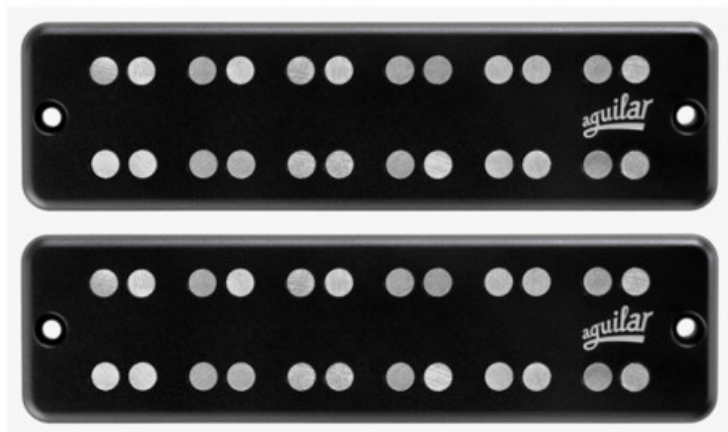

## 6SD-D4 - Super Double Soapbar 6 Corde

**443,40 € tax included**

Reference: 11800148

6SD-D4 - Super Double Soapbar 6 Corde

Il set di pickup della serie Super Double di Aguilar 6SD-D4 è formato da 2 pickup, uno al manico e uno al ponte. Presenta la forma dei classici pickup Soapbar ed è compatibile con bassi elettrici a 6 corde. L'avvolgimento è in Formvar, la dimensione del filo, avvolto su due file di magneti in Alnico V, è di 42 Gauge. Il cavo conduttore singolo è rivestito in Teflon. Nuovissimo pickup di Aguilar dal timbro spesso ed articolato, dotato di hum-canceling è il mix perfetto fra dinamica e potenza. Prova il set 6SD-D4 combinato agli OBP preamp di Aguilar!

Specifiche:

Avvolgimento: Formvar, 42 gauge

Magneti: Alnico V

Cavo: Conduttore singolo, rivestito in Teflon

Dimensioni: 32mm X 118mm

Basso Elettrico: 6 Corde

Configurazione: Soapbar