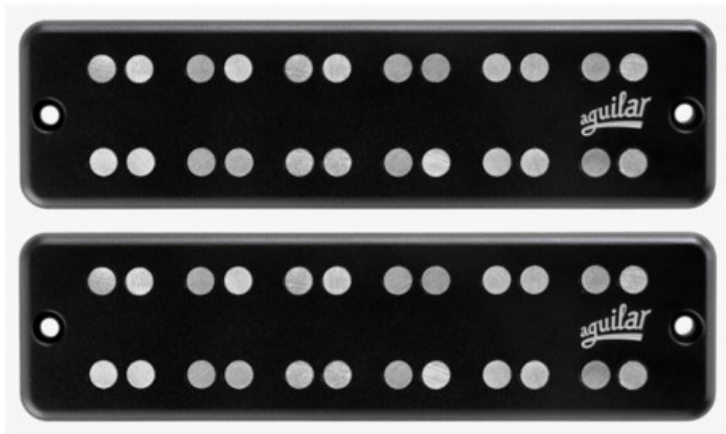

## 6SD-D4 - Super Double Soapbar 6 Corde

**443,40 € tax included**

Reference: 11800148

6SD-D4 - Super Double Soapbar 6 Corde

Il set di pickup della serie Super Double di Aguilar 6SD-D4 è formato da 2 pickup, uno al manico e uno al ponte. Presenta la forma dei classici pickup Soapbar ed è compatibile con bassi elettrici a 6 corde. L'avvolgimento è in Formvar, la dimensione del filo, avvolto su due file di magneti in Alnico V, è di 42 Gauge. Il cavo conduttore singolo è rivestito in Teflon. Nuovissimo pickup di Aguilar dal timbro spesso ed articolato, dotato di hum-canceling è il mix perfetto fra dinamica e potenza. Prova il set 6SD-D4 combinato agli OBP preamp di Aguilar!

Specifiche:

Avvolgimento: Formvar, 42 gauge

Magneti: Alnico V

Cavo: Conduttore singolo, rivestito in Teflon

Dimensioni: 32mm X 118mm

Basso Elettrico: 6 Corde

Configurazione: Soapbar