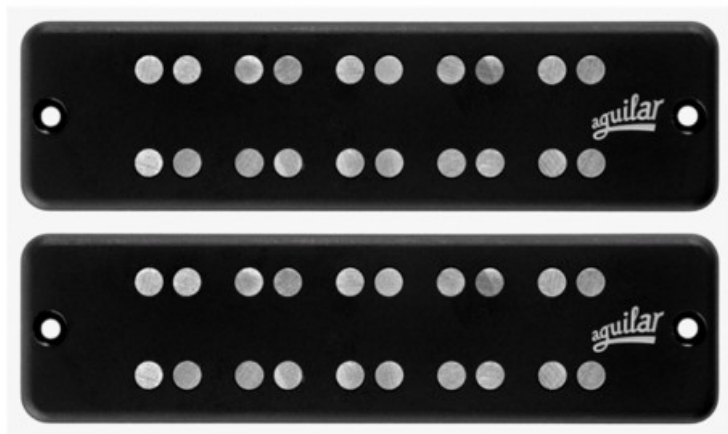

5SD-D4 - Super Double Soapbar 5 Corde

391,20 € tax included

Reference: 11800147

5SD-D4 - Super Double Soapbar 5 Corde

Il set di pickup della serie Super Double di Aguilar 5SD-D4 è formato da 2 pickup, uno al manico e uno al ponte. Presenta la forma dei classici pickup Soapbar ed è compatibile con bassi elettrici a 5 corde. L'avvolgimento è in Formvar, la dimensione del filo, avvolto su due file di magneti in Alnico V, è di 42 Gauge. Il cavo conduttore singolo è rivestito in Teflon. Nuovissimo pickup di Aguilar dal timbro spesso ed articolato, dotato di hum-canceling è il mix perfetto fra dinamica e potenza. Prova il set 5SD-D4 combinato agli OBP preamp di Aguilar!

Specifiche:

Avvolgimento: Formvar, 42 gauge

Magneti: Alnico V

Cavo: Conduttore singolo, rivestito in Teflon

Dimensioni: 32mm X 118mm

Basso Elettrico: 5 Corde

Configurazione: Soapbar