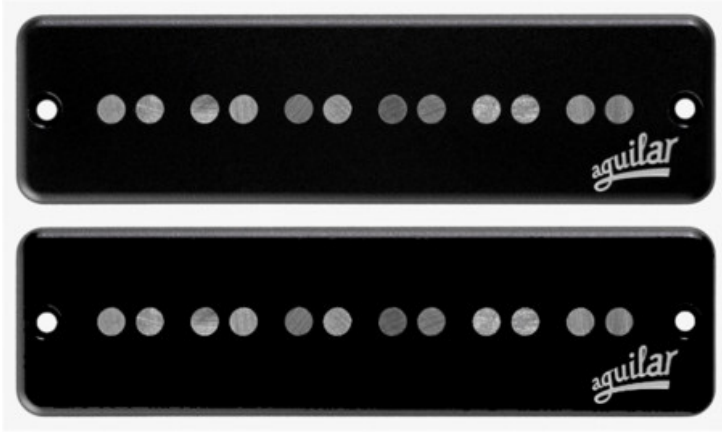

## D4 - Super Single Soapbar 6 Corde

**300,40 € tax included**

Reference: 11800146

D4 - Super Single Soapbar 6 Corde

Il set di pickup della serie Super Single di Aguilar D4 è formato da 2 pickup, uno al manico e uno al ponte. Presenta la forma dei classici pickup Soapbar ed è compatibile con bassi elettrici a 6 corde. L'avvolgimento è in Heavy Formvar, la dimensione del filo, avvolto su magneti in Alnico V, è di 42 Gauge. Il cavo conduttore singolo è rivestito in Teflon. Aguilar D4 Super Single è il set di pickup che ti permetterà di raggiungere il classico suono Single Coil con pickup dalla forma soapbar. Piacevolmente bilanciati fra le corde, timbro uniforme in tutti i registri ed estremamente dinamici saranno la tua soluzione definitiva. Provali combinati agli OBP preamp di Aguilar!

### Specifiche:

Avvolgimento: Heavy Formvar, 42 gauge

Magneti: Alnico V

Cavo: Conduttore singolo, rivestito in Teflon

Dimensioni: 32mm X 118mm

Basso Elettrico: 6 Corde

Configurazione: Soapbar