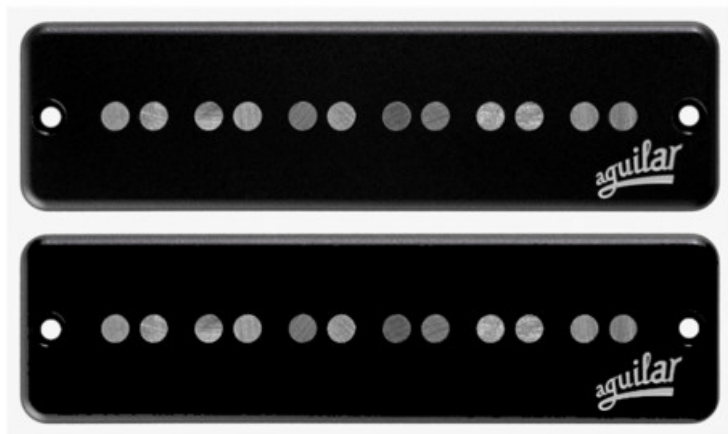

D4 - Super Single Soapbar 6 Corde

300,40 € tax included

Reference: 11800146

D4 - Super Single Soapbar 6 Corde

Il set di pickup della serie Super Single di Aguilar D4 è formato da 2 pickup, uno al manico e uno al ponte. Presenta la forma dei classici pickup Soapbar ed è compatibile con bassi elettrici a 6 corde. L'avvolgimento è in Heavy Formvar, la dimensione del filo, avvolto su magneti in Alnico V, è di 42 Gauge. Il cavo conduttore singolo è rivestito in Teflon. Aguilar D4 Super Single è il set di pickup che ti permetterà di raggiungere il classico suono Single Coil con pickup dalla forma soapbar. Piacevolmente bilanciati fra le corde, timbro uniforme in tutti i registri ed estremamente dinamici saranno la tua soluzione definitiva. Provali combinati agli OBP preamp di Aguilar!

Specifiche:

Avvolgimento: Heavy Formvar, 42 gauge

Magneti: Alnico V

Cavo: Conduttore singolo, rivestito in Teflon

Dimensioni: 32mm X 118mm

Basso Elettrico: 6 Corde

Configurazione: Soapbar